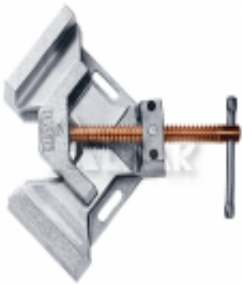

Link do produktu: <https://alnar.pl/bessey-wsm-12-spawalnicze-imadlo-katowe-p-29702.html>

BESSEY WSM 12 SPAWALNICZE IMADŁO KĄTOWE

Cena brutto	1 185,00 zł
Cena netto	963,41 zł
Dostępność	Na zamówienie
Numer katalogowy	42290205
Producent	BESSEY

Opis produktu

BESSEY WSM SPAWALNICZE IMADŁO KĄTOWE

Opis:

- Odlewane z żeliwa.
- Cynkowane.
- Do przytrzymywania kształtowników, rur itp. pod kątem dokładnie 90°.
- Zarówno klocek dociskowy, jak i podparcie śruby osadzone są przegubowo, dzięki temu można pewnie zamocować materiały o różnych rozmiarach poprzecznych.

Dane techniczne:

- Zakres roboczy max. : 2 x 120 mm
- Grubość max.: 100 mm
- Wysokość: 61 mm
- Długość: 120 mm
- Waga: 7,8 kg