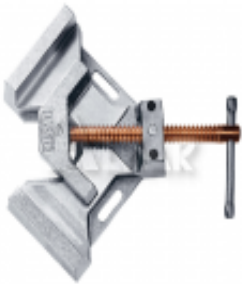

Link do produktu: <https://alnar.pl/bessey-wsm-9-spawalnicze-imadlo-katowe-p-29701.html>

BESSEY WSM 9 SPAWALNICZE IMADŁO KĄTOWE

Cena brutto	1 046,00 zł
Cena netto	850,41 zł
Dostępność	Na zamówienie
Numer katalogowy	42290106
Producent	BESSEY

Opis produktu

BESSEY WSM 9 SPAWALNICZE IMADŁO KĄTOWE

Opis:

- Odlewane z żeliwa.
- Cynkowane.
- Do przytrzymywania kształtowników, rur itp. pod kątem dokładnie 90°.
- Zarówno klocek dociskowy, jak i podparcie śruby osadzone są przegubowo, dzięki temu można pewnie zamocować materiały o różnych rozmiarach poprzecznych.

Dane techniczne:

- Zakres roboczy max. : 2 x 90 mm
- Grubość max.: 60 mm
- Wysokość: 35 mm
- Długość: 110 mm
- Waga: 3,8 kg