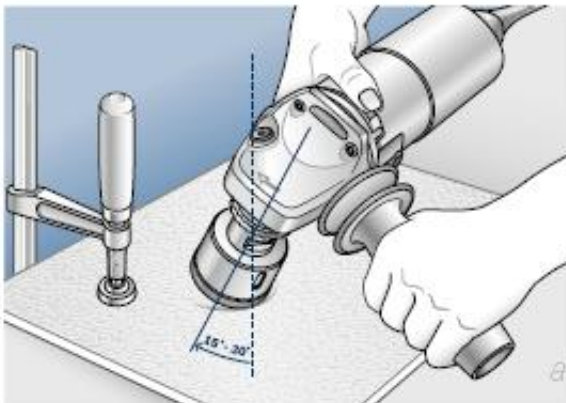

Opis produktu

BOSCH WIERTŁO DIAMENTOWE DO PRACY NA SUCHO

Dry Speed: najszybsze wiercenie wszystkich twardych płytek.

Wiertła diamentowe do pracy na sucho z chwytem M14 do szlifierek kątowych o maksymalnej prędkości obrotowej do 11.000 obr/min osiągają znacznie szybsze tempo cięcia i odznaczają się dłuższą żywotnością niż porównywalne produkty stosowane do pracy na mokro. Doskonały rezultat, więcej otworów w krótszym czasie i przy mniejszym nakładzie sił.

Charakterystyka:

- do wiercenia miękkich i bardzo twardych płytek podłogowych oraz kamienia naturalnego,
- przeznaczone do stosowania w szlifierek kątowych,

Do nawiercania otworu wiertło należy ustawić pod lekkim skosem (kąt od 15° do 30°), a następnie stopniowo prostować je do pozycji prostopadłej.

Wiercić płytkę lub płytę kamienną ruchem lekko okrężnym.

Dane techniczne:

- średnica wiertła w mm: 14,
- średnica wiertła w calach: 9/16",
- długość robocza: 30 mm,

Nr.kat. 2 608 587 113