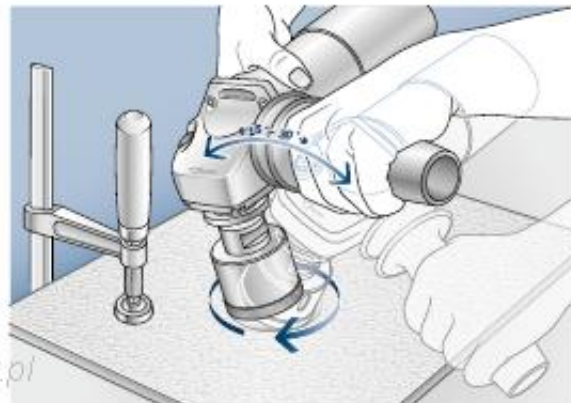

Opis produktu

BOSCH WIERTŁO DIAMENTOWE DO PRACY NA SUCHO

Dry Speed: najszybsze wiercenie wszystkich twardych płytek.

Wiertła diamentowe do pracy na sucho z chwytem M14 do szlifierek kątowych o maksymalnej prędkości obrotowej do 11.000 obr/min osiągają znacznie szybsze tempo cięcia i odznaczają się dłuższą żywotnością niż porównywalne produkty stosowane do pracy na mokro. Doskonały rezultat, więcej otworów w krótszym czasie i przy mniejszym nakładzie sił.

Charakterystyka:

- do wiercenia miękkich i bardzo twardych płytek podłogowych oraz kamienia naturalnego,
- przeznaczone do stosowania w szlifierek kątowych,

Do nawiercania otworu wiertło należy ustawić pod lekkim skosem (kąt od 15° do 30°), a następnie stopniowo prostować je do pozycji prostopadłej.

Wiercić płytkę lub płytę kamienną ruchem lekko okrężnym.

Dane techniczne:

- średnica wiertła w mm: 14,
- średnica wiertła w calach: 9/16",
- długość robocza: 30 mm,

Nr.kat. 2 608 587 113