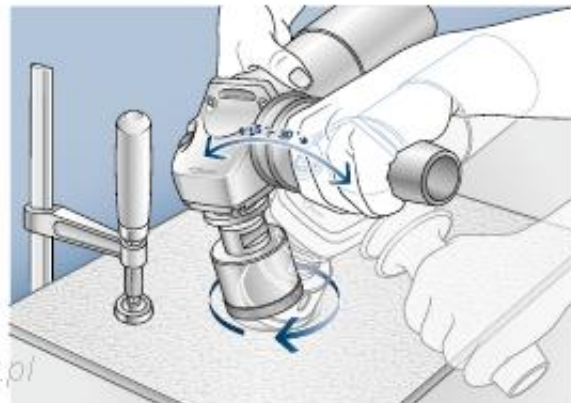

Opis produktu

BOSCH WIERTŁO DIAMENTOWE DO PRACY NA SUCHO

Dry Speed: najszybsze wiercenie wszystkich twardych płytek.

Wiertła diamentowe do pracy na sucho z chwytem M14 do szlifierek kątowych o maksymalnej prędkości obrotowej do 11.000 obr/min osiągają znacznie szybsze tempo cięcia i odznaczają się dłuższą żywotnością niż porównywalne produkty stosowane do pracy na mokro. Doskonały rezultat, więcej otworów w krótszym czasie i przy mniejszym nakładzie sił.

Charakterystyka:

- do wiercenia miękkich i bardzo twardych płytek podłogowych oraz kamienia naturalnego,
- przeznaczone do stosowania w szlifierek kątowych,

Do nawiercania otworu wiertło należy ustawić pod lekkim skosem (kąt od 15° do 30°), a następnie stopniowo prostować je do pozycji prostopadłej.

Wiercić płytkę lub płytkę kamienną ruchem lekko okrężnym.

Dane techniczne:

- średnica wiertła w mm: 16,
- średnica wiertła w calach: 5/8",
- długość robocza: 30 mm,

Nr.kat. 2 608 587 114