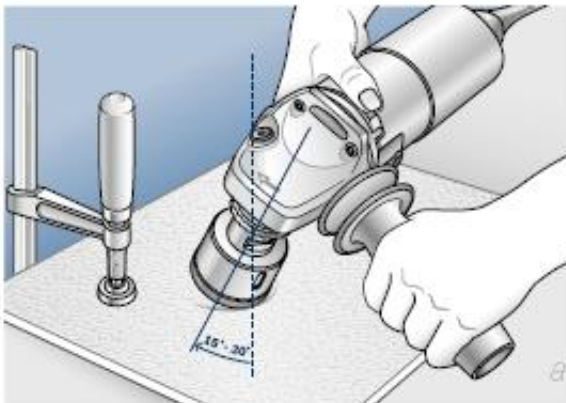

Opis produktu

BOSCH WIERTŁO DIAMENTOWE DO PRACY NA SUCHO

Dry Speed: najszybsze wiercenie wszystkich twardych płytek.

Wiertła diamentowe do pracy na sucho z chwytem M14 do szlifierek kątowych o maksymalnej prędkości obrotowej do 11.000 obr/min osiągają znacznie szybsze tempo cięcia i odznaczają się dłuższą żywotnością niż porównywalne produkty stosowane do pracy na mokro. Doskonały rezultat, więcej otworów w krótszym czasie i przy mniejszym nakładzie sił.

Charakterystyka:

- do wiercenia miękkich i bardzo twardych płytek podłogowych oraz kamienia naturalnego,
- przeznaczone do stosowania w szlifierek kątowych,

Do nawiercania otworu wiertło należy ustawić pod lekkim skosem (kąt od 15° do 30°), a następnie stopniowo prostować je do pozycji prostopadłej.

Wiercić płytkę lub płytkę kamienną ruchem lekko okrężnym.

Dane techniczne:

- średnica wiertła w mm: 16,
- średnica wiertła w calach: 5/8",
- długość robocza: 30 mm,

Nr.kat. 2 608 587 114