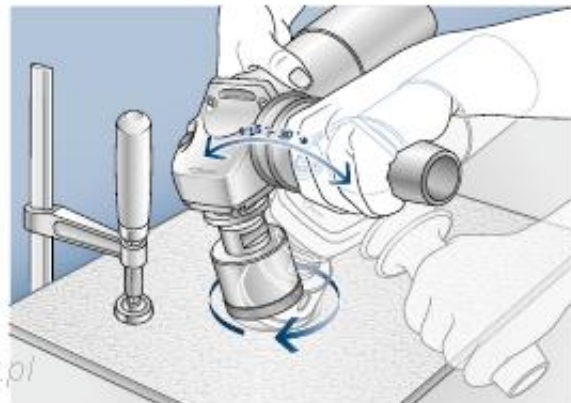

Opis produktu

BOSCH WIERTŁO DIAMENTOWE DO PRACY NA SUCHO

Dry Speed: najszybsze wiercenie wszystkich twardych płytek.

Wiertła diamentowe do pracy na sucho z chwytem M14 do szlifierek kątowych o maksymalnej prędkości obrotowej do 11.000 obr/min osiągają znacznie szybsze tempo cięcia i odznaczają się dłuższą żywotnością niż porównywalne produkty stosowane do pracy na mokro. Doskonały rezultat, więcej otworów w krótszym czasie i przy mniejszym nakładzie sił.

Charakterystyka:

- do wiercenia miękkich i bardzo twardych płytek podłogowych oraz kamienia naturalnego,
- przeznaczone do stosowania w szlifierek kątowych,

Do nawiercania otworu wiertło należy ustawić pod lekkim skosem (kąt od 15° do 30°), a następnie stopniowo prostować je do pozycji prostopadłej.

Wiercić płytkę lub płytkę kamienną ruchem lekko okrężnym.

Dane techniczne:

- średnica wiertła w mm: 22,
- średnica wiertła w calach: 7/8",
- długość robocza: 35 mm,

Nr.kat. 2 608 587 116