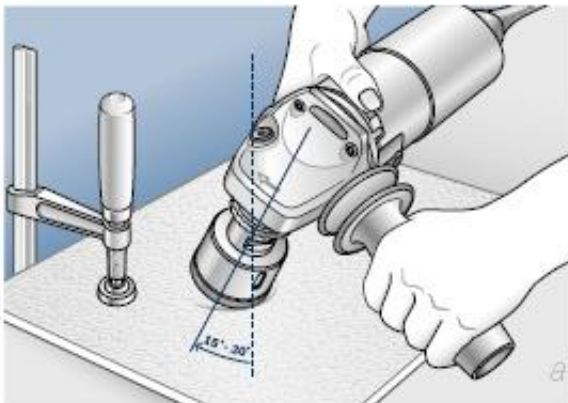

Opis produktu

BOSCH WIERTŁO DIAMENTOWE DO PRACY NA SUCHO

Dry Speed: najszybsze wiercenie wszystkich twardych płytek.

Wiertła diamentowe do pracy na sucho z chwytem M14 do szlifierek kątowych o maksymalnej prędkości obrotowej do 11.000 obr/min osiągają znacznie szybsze tempo cięcia i odznaczają się dłuższą żywotnością niż porównywalne produkty stosowane do pracy na mokro. Doskonały rezultat, więcej otworów w krótszym czasie i przy mniejszym nakładzie sił.

Charakterystyka:

- do wiercenia miękkich i bardzo twardych płytek podłogowych oraz kamienia naturalnego,
- przeznaczone do stosowania w szlifierek kątowych,

Do nawiercania otworu wiertło należy ustawić pod lekkim skosem (kąt od 15° do 30°), a następnie stopniowo prostować je do pozycji prostopadłej.

Wiercić płytkę lub płytkę kamienną ruchem lekko okrężnym.

Dane techniczne:

- średnica wiertła w mm: 22,
- średnica wiertła w calach: 7/8",
- długość robocza: 35 mm,

Nr.kat. 2 608 587 116