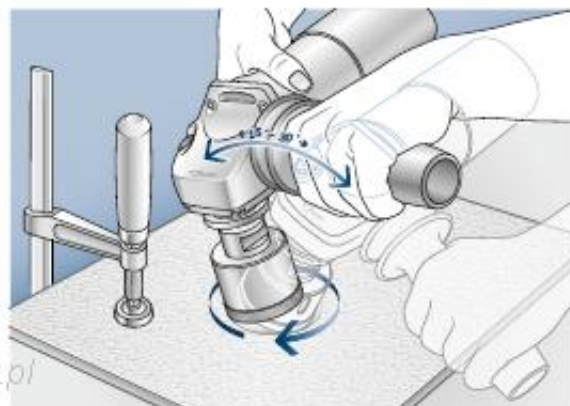

Opis produktu

BOSCH WIERTŁO DIAMENTOWE DO PRACY NA SUCHO

Dry Speed: najszybsze wiercenie wszystkich twardych płytek.

Wiertła diamentowe do pracy na sucho z chwytem M14 do szliferek kątowych o maksymalnej prędkości obrotowej do 11.000 obr/min osiągają znacznie szybsze tempo cięcia i odznaczają się dłuższą żywotnością niż porównywalne produkty stosowane do pracy na mokro. Doskonały rezultat, więcej otworów w krótszym czasie i przy mniejszym nakładzie sił.

Charakterystyka:

- do wiercenia miękkich i bardzo twardych płytek podłogowych oraz kamienia naturalnego,
- przeznaczone do stosowania w szlifierkach kątowych,

Do nawiercania otworu wiertło należy ustawić pod lekkim skosem (kąt od 15° do 30°), a następnie stopniowo prostować je do pozycji prostopadłej.

Wiercić płytkę lub płytkę kamienną ruchem lekko okrężnym.

Dane techniczne:

- średnica wiertła w mm: 27,
- średnica wiertła w calach: 1 1/16",
- długość robocza: 35 mm,

Nr.kat. 2 608 587 118