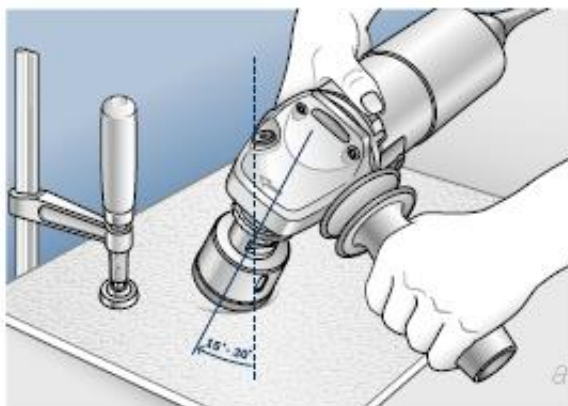

Opis produktu

BOSCH WIERTŁO DIAMENTOWE DO PRACY NA SUCHO

Dry Speed: najszybsze wiercenie wszystkich twardych płytek.

Wiertła diamentowe do pracy na sucho z chwytem M14 do szliferek kątowych o maksymalnej prędkości obrotowej do 11.000 obr/min osiągają znacznie szybsze tempo cięcia i odznaczają się dłuższą żywotnością niż porównywalne produkty stosowane do pracy na mokro. Doskonały rezultat, więcej otworów w krótszym czasie i przy mniejszym nakładzie sił.

Charakterystyka:

- do wiercenia miękkich i bardzo twardych płytek podłogowych oraz kamienia naturalnego,
- przeznaczone do stosowania w szlifierkach kątowych,

Do nawiercania otworu wiertło należy ustawić pod lekkim skosem (kąt od 15° do 30°), a następnie stopniowo prostować je do pozycji prostopadłej.

Wiercić płytkę lub płytkę kamienną ruchem lekko okrężnym.

Dane techniczne:

- średnica wiertła w mm: 27,
- średnica wiertła w calach: 1 1/16",
- długość robocza: 35 mm,

Nr.kat. 2 608 587 118