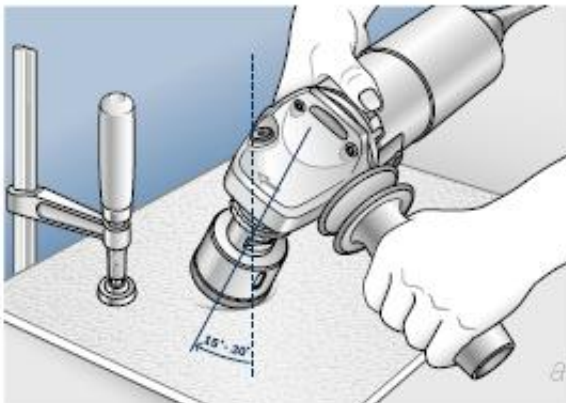

Opis produktu

BOSCH WIERTŁO DIAMENTOWE DO PRACY NA SUCHO

Dry Speed: najszybsze wiercenie wszystkich twardych płytek.

Wiertła diamentowe do pracy na sucho z chwytem M14 do szlifierek kątowych o maksymalnej prędkości obrotowej do 11.000 obr/min osiągają znacznie szybsze tempo cięcia i odznaczają się dłuższą żywotnością niż porównywalne produkty stosowane do pracy na mokro. Doskonały rezultat, więcej otworów w krótszym czasie i przy mniejszym nakładzie sił.

Charakterystyka:

- do wiercenia miękkich i bardzo twardych płytek podłogowych oraz kamienia naturalnego,
- przeznaczone do stosowania w szlifierek kątowych,

Do nawiercania otworu wiertło należy ustawić pod lekkim skosem (kąt od 15° do 30°), a następnie stopniowo prostować je do pozycji prostopadłej.

Wiercić płytkę lub płytkę kamienną ruchem lekko okrężnym.

Dane techniczne:

- średnica wiertła w mm: 27,
- średnica wiertła w calach: 1 1/16",
- długość robocza: 35 mm,

Nr.kat. 2 608 587 118