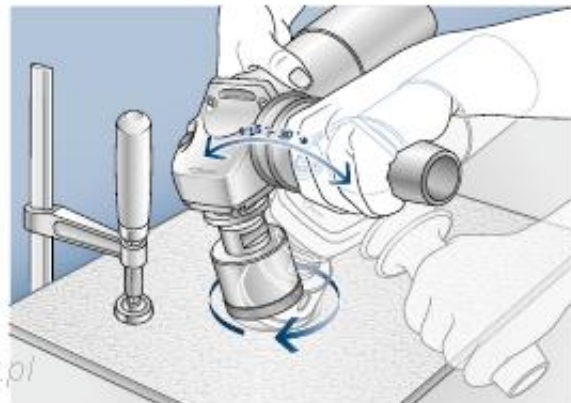

Opis produktu

BOSCH WIERTŁO DIAMENTOWE DO PRACY NA SUCHO

Dry Speed: najszybsze wiercenie wszystkich twardych płytek.

Wiertła diamentowe do pracy na sucho z chwytem M14 do szlifierek kątowych o maksymalnej prędkości obrotowej do 11.000 obr/min osiągają znacznie szybsze tempo cięcia i odznaczają się dłuższą żywotnością niż porównywalne produkty stosowane do pracy na mokro. Doskonały rezultat, więcej otworów w krótszym czasie i przy mniejszym nakładzie sił.

Charakterystyka:

- do wiercenia miękkich i bardzo twardych płytek podłogowych oraz kamienia naturalnego,
- przeznaczone do stosowania w szlifierek kątowych,

Do nawiercania otworu wiertło należy ustawić pod lekkim skosem (kąt od 15° do 30°), a następnie stopniowo prostować je do pozycji prostopadłej.

Wiercić płytkę lub płytkę kamienną ruchem lekko okrężnym.

Dane techniczne:

- średnica wiertła w mm: 27,
- średnica wiertła w calach: 1 1/16",
- długość robocza: 35 mm,

Nr.kat. 2 608 587 118