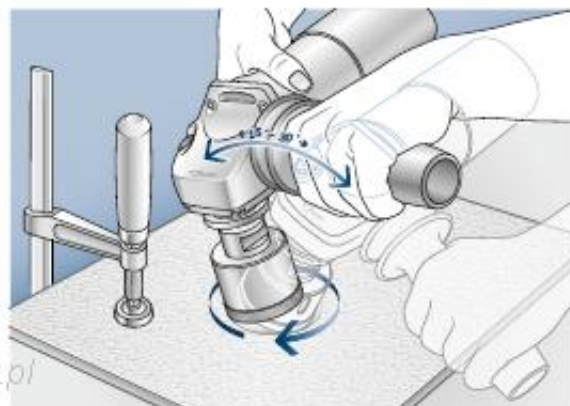

Opis produktu

BOSCH WIERTŁO DIAMENTOWE DO PRACY NA SUCHO

Dry Speed: najszybsze wiercenie wszystkich twardych płytek.

Wiertła diamentowe do pracy na sucho z chwytem M14 do szlifierek kątowych o maksymalnej prędkości obrotowej do 11.000 obr/min osiągają znacznie szybsze tempo cięcia i odznaczają się dłuższą żywotnością niż porównywalne produkty stosowane do pracy na mokro. Doskonały rezultat, więcej otworów w krótszym czasie i przy mniejszym nakładzie sił.

Charakterystyka:

- do wiercenia miękkich i bardzo twardych płytek podłogowych oraz kamienia naturalnego,
- przeznaczone do stosowania w szlifierek kątowych,

Do nawiercania otworu wiertło należy ustawić pod lekkim skosem (kąt od 15° do 30°), a następnie stopniowo prostować je do pozycji prostopadłej.

Wiercić płytkę lub płytę kamienną ruchem lekko okrężnym.

Dane techniczne:

- średnica wiertła w mm: 30,
- średnica wiertła w calach: 1 1/16",
- długość robocza: 35 mm,

Nr.kat. 2 608 587 119