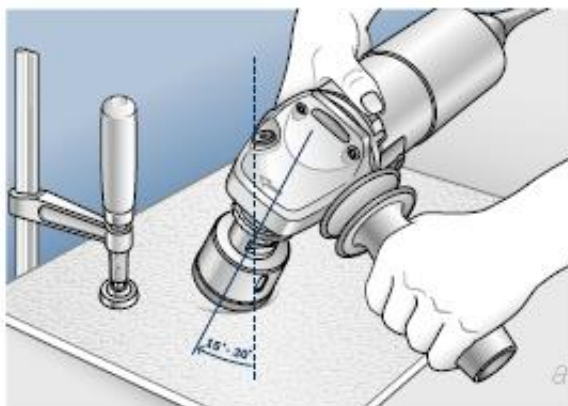

Opis produktu

BOSCH WIERTŁO DIAMENTOWE DO PRACY NA SUCHO

Dry Speed: najszybsze wiercenie wszystkich twardych płytek.

Wiertła diamentowe do pracy na sucho z chwytem M14 do szlifierek kątowych o maksymalnej prędkości obrotowej do 11.000 obr/min osiągają znacznie szybsze tempo cięcia i odznaczają się dłuższą żywotnością niż porównywalne produkty stosowane do pracy na mokro. Doskonały rezultat, więcej otworów w krótszym czasie i przy mniejszym nakładzie sił.

Charakterystyka:

- do wiercenia miękkich i bardzo twardych płytek podłogowych oraz kamienia naturalnego,
- przeznaczone do stosowania w szlifierek kątowych,

Do nawiercania otworu wiertło należy ustawić pod lekkim skosem (kąt od 15° do 30°), a następnie stopniowo prostować je do pozycji prostopadłej.

Wiercić płytkę lub płytę kamienną ruchem lekko okrężnym.

Dane techniczne:

- średnica wiertła w mm: 30,
- średnica wiertła w calach: 1 1/16",
- długość robocza: 35 mm,

Nr.kat. 2 608 587 119