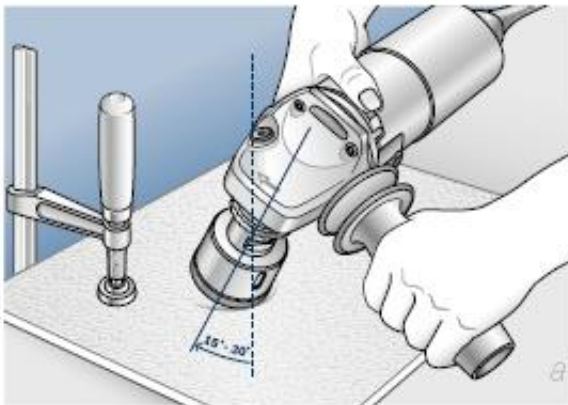

Opis produktu

BOSCH WIERTŁO DIAMENTOWE DO PRACY NA SUCHO

Dry Speed: najszybsze wiercenie wszystkich twardych płytek.

Wiertła diamentowe do pracy na sucho z chwytem M14 do szlifierek kątowych o maksymalnej prędkości obrotowej do 11.000 obr/min osiągają znacznie szybsze tempo cięcia i odznaczają się dłuższą żywotnością niż porównywalne produkty stosowane do pracy na mokro. Doskonały rezultat, więcej otworów w krótszym czasie i przy mniejszym nakładzie sił.

Charakterystyka:

- do wiercenia miękkich i bardzo twardych płytek podłogowych oraz kamienia naturalnego,
- przeznaczone do stosowania w szlifierek kątowych,

Do nawiercania otworu wiertło należy ustawić pod lekkim skosem (kąt od 15° do 30°), a następnie stopniowo prostować je do pozycji prostopadłej.

Wiercić płytkę lub płytę kamienną ruchem lekko okrężnym.

Dane techniczne:

- średnica wiertła w mm: 30,
- średnica wiertła w calach: 1 1/16",
- długość robocza: 35 mm,

Nr.kat. 2 608 587 119