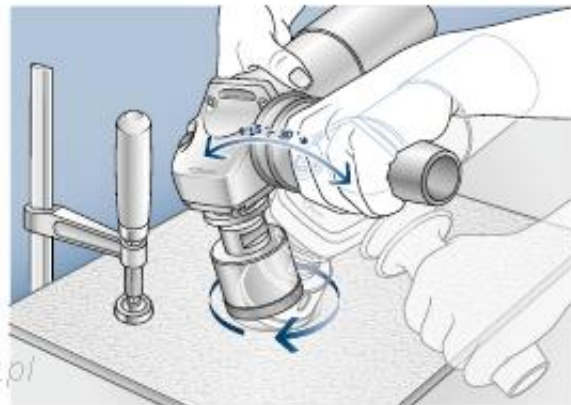

Opis produktu

BOSCH WIERTŁO DIAMENTOWE DO PRACY NA SUCHO

Dry Speed: najszybsze wiercenie wszystkich twardych płytek.

Wiertła diamentowe do pracy na sucho z chwytem M14 do szlifierek kątowych o maksymalnej prędkości obrotowej do 11.000 obr/min osiągają znacznie szybsze tempo cięcia i odznaczają się dłuższą żywotnością niż porównywalne produkty stosowane do pracy na mokro. Doskonały rezultat, więcej otworów w krótszym czasie i przy mniejszym nakładzie sił.

Charakterystyka:

- do wiercenia miękkich i bardzo twardych płytek podłogowych oraz kamienia naturalnego,
- przeznaczone do stosowania w szlifierek kątowych,

Do nawiercania otworu wiertło należy ustawić pod lekkim skosem (kąt od 15° do 30°), a następnie stopniowo prostować je do pozycji prostopadłej.

Wiercić płytkę lub płytę kamienną ruchem lekko okrężnym.

Dane techniczne:

- średnica wiertła w mm: 30,
- średnica wiertła w calach: 1 1/16",
- długość robocza: 35 mm,

Nr.kat. 2 608 587 119