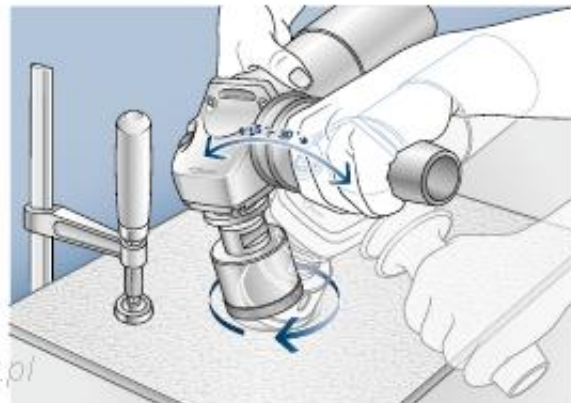

Opis produktu

BOSCH WIERTŁO DIAMENTOWE DO PRACY NA SUCHO

Dry Speed: najszybsze wiercenie wszystkich twardych płytek.

Wiertła diamentowe do pracy na sucho z chwytem M14 do szlifierek kątowych o maksymalnej prędkości obrotowej do 11.000 obr/min osiągają znacznie szybsze tempo cięcia i odznaczają się dłuższą żywotnością niż porównywalne produkty stosowane do pracy na mokro. Doskonały rezultat, więcej otworów w krótszym czasie i przy mniejszym nakładzie sił.

Charakterystyka:

- do wiercenia miękkich i bardzo twardych płytek podłogowych oraz kamienia naturalnego,
- przeznaczone do stosowania w szlifierek kątowych,

Do nawiercania otworu wiertło należy ustawić pod lekkim skosem (kąt od 15° do 30°), a następnie stopniowo prostować je do pozycji prostopadłej.

Wiercić płytkę lub płytkę kamienną ruchem lekko okrężnym.

Dane techniczne:

- średnica wiertła w mm: 38,
- średnica wiertła w calach: 1 1/2",
- długość robocza: 35 mm,

Nr.kat. 2 608 587 122