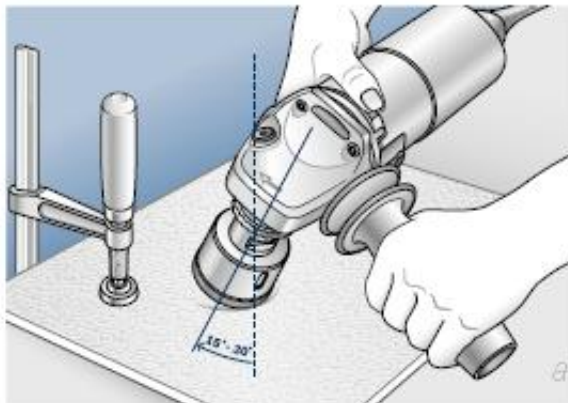

Opis produktu

BOSCH WIERTŁO DIAMENTOWE DO PRACY NA SUCHO

Dry Speed: najszybsze wiercenie wszystkich twardych płytek.

Wiertła diamentowe do pracy na sucho z chwytem M14 do szlifierek kątowych o maksymalnej prędkości obrotowej do 11.000 obr/min osiągają znacznie szybsze tempo cięcia i odznaczają się dłuższą żywotnością niż porównywalne produkty stosowane do pracy na mokro. Doskonały rezultat, więcej otworów w krótszym czasie i przy mniejszym nakładzie sił.

Charakterystyka:

- do wiercenia miękkich i bardzo twardych płytek podłogowych oraz kamienia naturalnego,
- przeznaczone do stosowania w szlifierek kątowych,

Do nawiercania otworu wiertło należy ustawić pod lekkim skosem (kąt od 15° do 30°), a następnie stopniowo prostować je do pozycji prostopadłej.

Wiercić płytkę lub płytkę kamienną ruchem lekko okrężnym.

Dane techniczne:

- średnica wiertła w mm: 38,
- średnica wiertła w calach: 1 1/2",
- długość robocza: 35 mm,

Nr.kat. 2 608 587 122