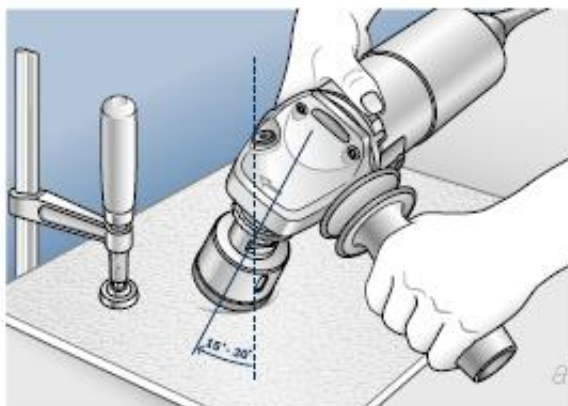

#### BOSCH WIERTŁO DIAMENTOWE DO PRACY NA SUCHO

**Dry Speed:** najszybsze wiercenie wszystkich twardych płytek.

Wiertła diamentowe do pracy na sucho z chwytem M14 do szlifierek kątowych o maksymalnej prędkości obrotowej do 11.000 obr/min osiągają znacznie szybsze tempo cięcia i odznaczają się dłuższą żywotnością niż porównywalne produkty stosowane do pracy na mokro. Doskonały rezultat, więcej otworów w krótszym czasie i przy mniejszym nakładzie sił.

**Charakterystyka:**

- do wiercenia miękkich i bardzo twardych płytek podłogowych oraz kamienia naturalnego,
- przeznaczone do stosowania w szlifierek kątowych,

Do nawiercania otworu wiertło należy ustawić pod lekkim skosem (kąt od 15° do 30°), a następnie stopniowo prostować je do pozycji prostopadłej.

Wiercić płytkę lub płytkę kamienną ruchem lekko okrężnym.

**Dane techniczne:**

- średnica wiertła w mm: 40,
- średnica wiertła w calach: 1 1/16",
- długość robocza: 35 mm,

**Nr.kat.** 2 608 587 123