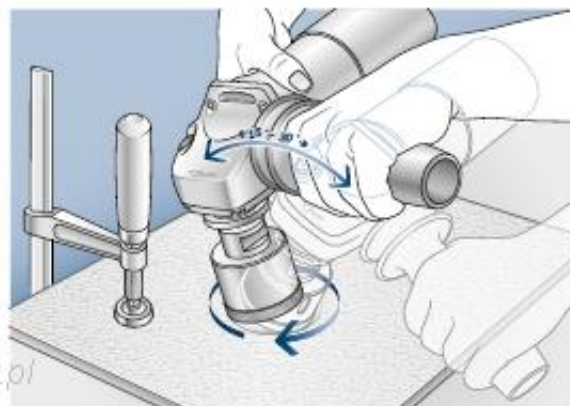

#### BOSCH WIERTŁO DIAMENTOWE DO PRACY NA SUCHO

**Dry Speed:** najszybsze wiercenie wszystkich twardych płytek.

Wiertła diamentowe do pracy na sucho z chwytem M14 do szlifierek kątowych o maksymalnej prędkości obrotowej do 11.000 obr/min osiągają znacznie szybsze tempo cięcia i odznaczają się dłuższą żywotnością niż porównywalne produkty stosowane do pracy na mokro. Doskonały rezultat, więcej otworów w krótszym czasie i przy mniejszym nakładzie sił.

**Charakterystyka:**

- do wiercenia miękkich i bardzo twardych płytek podłogowych oraz kamienia naturalnego,
- przeznaczone do stosowania w szlifierek kątowych,

Do nawiercania otworu wiertło należy ustawić pod lekkim skosem (kąt od 15° do 30°), a następnie stopniowo prostować je do pozycji prostopadłej.

Wiercić płytkę lub płytkę kamienną ruchem lekko okrężnym.

**Dane techniczne:**

- średnica wiertła w mm: 40,
- średnica wiertła w calach: 1 1/16",
- długość robocza: 35 mm,

**Nr.kat.** 2 608 587 123