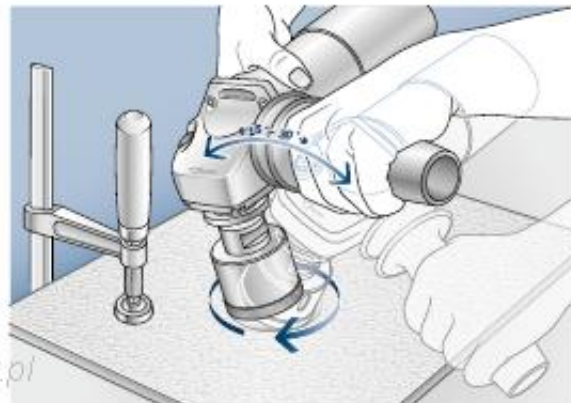

#### BOSCH WIERTŁO DIAMENTOWE DO PRACY NA SUCHO

**Dry Speed:** najszybsze wiercenie wszystkich twardych płytek.

Wiertła diamentowe do pracy na sucho z chwytem M14 do szlifierek kątowych o maksymalnej prędkości obrotowej do 11.000 obr/min osiągają znacznie szybsze tempo cięcia i odznaczają się dłuższą żywotnością niż porównywalne produkty stosowane do pracy na mokro. Doskonały rezultat, więcej otworów w krótszym czasie i przy mniejszym nakładzie sił.

**Charakterystyka:**

- do wiercenia miękkich i bardzo twardych płytek podłogowych oraz kamienia naturalnego,
- przeznaczone do stosowania w szlifierek kątowych,

Do nawiercania otworu wiertło należy ustawić pod lekkim skosem (kąt od 15° do 30°), a następnie stopniowo prostować je do pozycji prostopadłej.

Wiercić płytkę lub płytkę kamienną ruchem lekko okrężnym.

**Dane techniczne:**

- średnica wiertła w mm: 40,
- średnica wiertła w calach: 1 1/16",
- długość robocza: 35 mm,

**Nr.kat.** 2 608 587 123