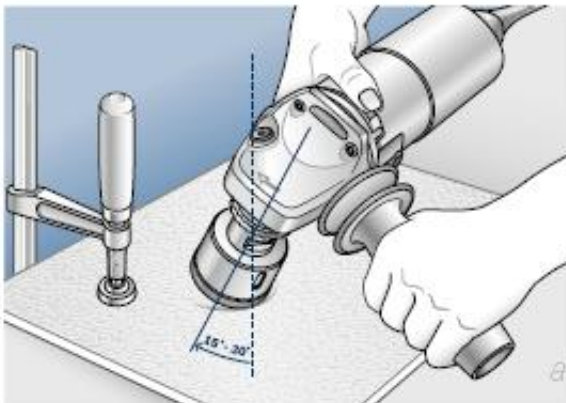

#### BOSCH WIERTŁO DIAMENTOWE DO PRACY NA SUCHO

**Dry Speed:** najszybsze wiercenie wszystkich twardych płytek.

Wiertła diamentowe do pracy na sucho z chwytem M14 do szlifierek kątowych o maksymalnej prędkości obrotowej do 11.000 obr/min osiągają znacznie szybsze tempo cięcia i odznaczają się dłuższą żywotnością niż porównywalne produkty stosowane do pracy na mokro. Doskonały rezultat, więcej otworów w krótszym czasie i przy mniejszym nakładzie sił.

**Charakterystyka:**

- do wiercenia miękkich i bardzo twardych płytek podłogowych oraz kamienia naturalnego,
- przeznaczone do stosowania w szlifierek kątowych,

Do nawiercania otworu wiertło należy ustawić pod lekkim skosem (kąt od 15° do 30°), a następnie stopniowo prostować je do pozycji prostopadłej.

Wiercić płytkę lub płytkę kamienną ruchem lekko okrężnym.

**Dane techniczne:**

- średnica wiertła w mm: 40,
- średnica wiertła w calach: 1 1/16",
- długość robocza: 35 mm,

**Nr.kat.** 2 608 587 123