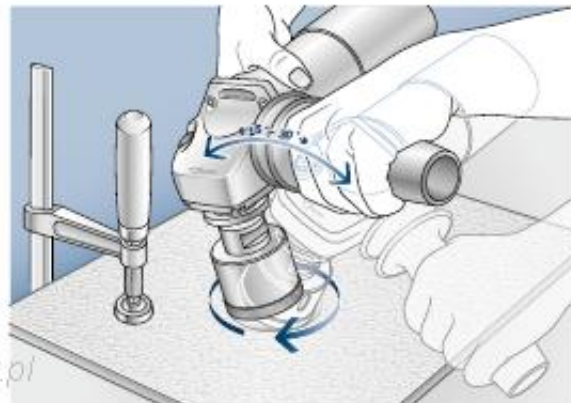

Wiercić płytkę lub płytkę kamienną ruchem lekko okrężnym.

Dane techniczne:

- średnica wiertła w mm: 55,
- średnica wiertła w calach: 2 1/16",
- długość robocza: 35 mm,

Nr.kat. 2 608 587 126