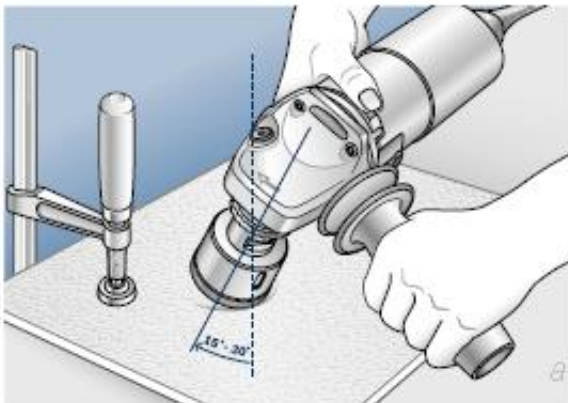

#### BOSCH WIERTŁO DIAMENTOWE DO PRACY NA SUCHO

**Dry Speed:** najszybsze wiercenie wszystkich twardych płytek.

Wiertła diamentowe do pracy na sucho z chwytem M14 do szlifierek kątowych o maksymalnej prędkości obrotowej do 11.000 obr/min osiągają znacznie szybsze tempo cięcia i odznaczają się dłuższą żywotnością niż porównywalne produkty stosowane do pracy na mokro. Doskonały rezultat, więcej otworów w krótszym czasie i przy mniejszym nakładzie sił.

**Charakterystyka:**

- do wiercenia miękkich i bardzo twardych płytek podłogowych oraz kamienia naturalnego,
- przeznaczone do stosowania w szlifierek kątowych,

Do nawiercania otworu wiertło należy ustawić pod lekkim skosem (kąt od 15° do 30°), a następnie stopniowo prostować je do pozycji prostopadłej.

Wiercić płytkę lub płytkę kamienną ruchem lekko okrężnym.

**Dane techniczne:**

- średnica wiertła w mm: 55,
- średnica wiertła w calach: 2 1/16",
- długość robocza: 35 mm,

**Nr.kat.** 2 608 587 126