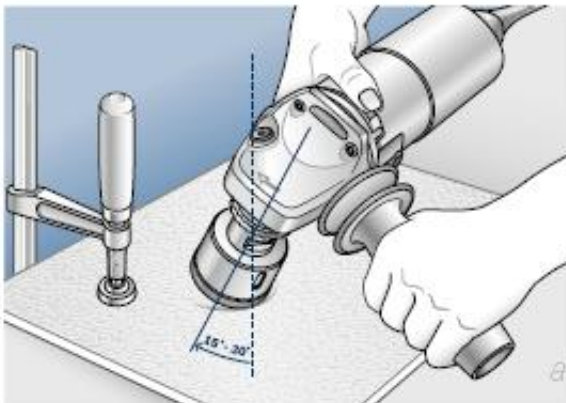

Opis produktu

BOSCH WIERTŁO DIAMENTOWE DO PRACY NA SUCHO

Dry Speed: najszybsze wiercenie wszystkich twardych płytek.

Wiertła diamentowe do pracy na sucho z chwytem M14 do szlifierek kątowych o maksymalnej prędkości obrotowej do 11.000 obr/min osiągają znacznie szybsze tempo cięcia i odznaczają się dłuższą żywotnością niż porównywalne produkty stosowane do pracy na mokro. Doskonały rezultat, więcej otworów w krótszym czasie i przy mniejszym nakładzie sił.

Charakterystyka:

- do wiercenia miękkich i bardzo twardych płytek podłogowych oraz kamienia naturalnego,
- przeznaczone do stosowania w szlifierek kątowych,

Do nawiercania otworu wiertło należy ustawić pod lekkim skosem (kąt od 15° do 30°), a następnie stopniowo prostować je do pozycji prostopadłej.

Wiercić płytkę lub płytkę kamienną ruchem lekko okrężnym.

Dane techniczne:

- średnica wiertła w mm: 55,
- średnica wiertła w calach: 2 1/16",
- długość robocza: 35 mm,

Nr.kat. 2 608 587 126