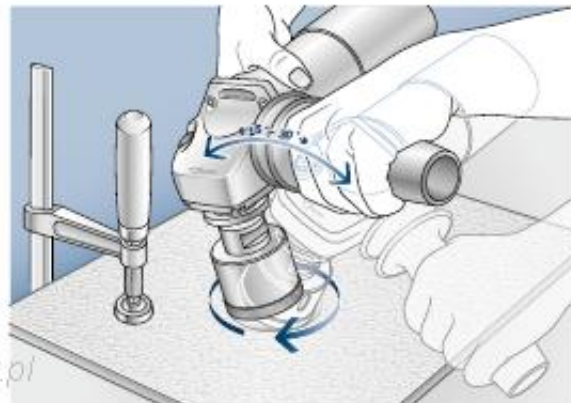

#### BOSCH WIERTŁO DIAMENTOWE DO PRACY NA SUCHO

**Dry Speed:** najszybsze wiercenie wszystkich twardych płytek.

Wiertła diamentowe do pracy na sucho z chwytem M14 do szlifierek kątowych o maksymalnej prędkości obrotowej do 11.000 obr/min osiągają znacznie szybsze tempo cięcia i odznaczają się dłuższą żywotnością niż porównywalne produkty stosowane do pracy na mokro. Doskonały rezultat, więcej otworów w krótszym czasie i przy mniejszym nakładzie sił.

**Charakterystyka:**

- do wiercenia miękkich i bardzo twardych płytek podłogowych oraz kamienia naturalnego,
- przeznaczone do stosowania w szlifierek kątowych,

Do nawiercania otworu wiertło należy ustawić pod lekkim skosem (kąt od 15° do 30°), a następnie stopniowo prostować je do pozycji prostopadłej.

Wiercić płytkę lub płytkę kamienną ruchem lekko okrężnym.

**Dane techniczne:**

- średnica wiertła w mm: 55,
- średnica wiertła w calach: 2 1/16",
- długość robocza: 35 mm,

**Nr.kat.** 2 608 587 126