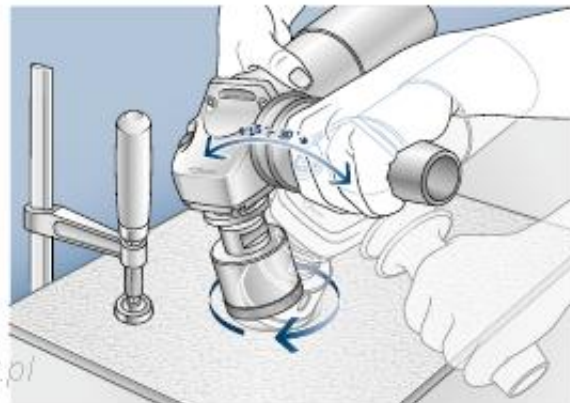

Opis produktu

BOSCH WIERTŁO DIAMENTOWE DO PRACY NA SUCHO

Dry Speed: najszybsze wiercenie wszystkich twardych płytek.

Wiertła diamentowe do pracy na sucho z chwytem M14 do szlifierek kątowych o maksymalnej prędkości obrotowej do 11.000 obr/min osiągają znacznie szybsze tempo cięcia i odznaczają się dłuższą żywotnością niż porównywalne produkty stosowane do pracy na mokro. Doskonały rezultat, więcej otworów w krótszym czasie i przy mniejszym nakładzie sił.

Charakterystyka:

- do wiercenia miękkich i bardzo twardych płytek podłogowych oraz kamienia naturalnego,
- przeznaczone do stosowania w szlifierek kątowych,

Do nawiercania otworu wiertło należy ustawić pod lekkim skosem (kąt od 15° do 30°), a następnie stopniowo prostować je do pozycji prostopadłej.

Wiercić płytkę lub płytkę kamienną ruchem lekko okrężnym.

Dane techniczne:

- średnica wiertła w mm: 57,
- średnica wiertła w calach: 2 1/4",
- długość robocza: 35 mm,

Nr.kat. 2 608 587 127