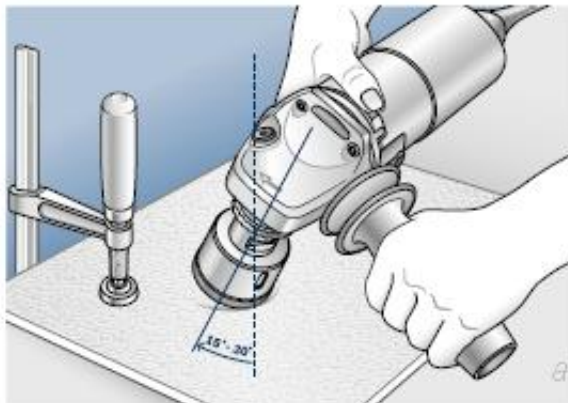

Opis produktu

BOSCH WIERTŁO DIAMENTOWE DO PRACY NA SUCHO

Dry Speed: najszybsze wiercenie wszystkich twardych płytek.

Wiertła diamentowe do pracy na sucho z chwytem M14 do szlifierek kątowych o maksymalnej prędkości obrotowej do 11.000 obr/min osiągają znacznie szybsze tempo cięcia i odznaczają się dłuższą żywotnością niż porównywalne produkty stosowane do pracy na mokro. Doskonały rezultat, więcej otworów w krótszym czasie i przy mniejszym nakładzie sił.

Charakterystyka:

- do wiercenia miękkich i bardzo twardych płytek podłogowych oraz kamienia naturalnego,
- przeznaczone do stosowania w szlifierek kątowych,

Do nawiercania otworu wiertło należy ustawić pod lekkim skosem (kąt od 15° do 30°), a następnie stopniowo prostować je do pozycji prostopadłej.

Wiercić płytkę lub płytkę kamienną ruchem lekko okrężnym.

Dane techniczne:

- średnica wiertła w mm: 57,
- średnica wiertła w calach: 2 1/4",
- długość robocza: 35 mm,

Nr.kat. 2 608 587 127