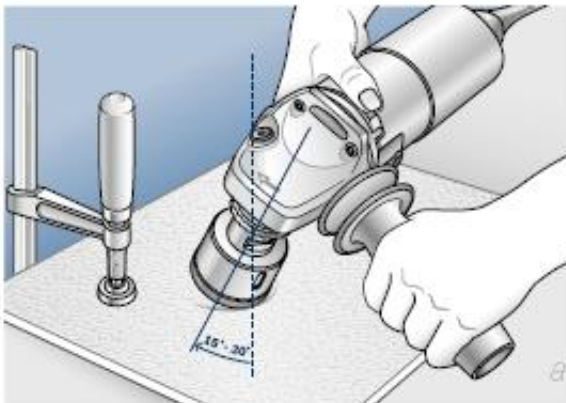

Opis produktu

BOSCH WIERTŁO DIAMENTOWE DO PRACY NA SUCHO

Dry Speed: najszybsze wiercenie wszystkich twardych płytek.

Wiertła diamentowe do pracy na sucho z chwytem M14 do szlifierek kątowych o maksymalnej prędkości obrotowej do 11.000 obr/min osiągają znacznie szybsze tempo cięcia i odznaczają się dłuższą żywotnością niż porównywalne produkty stosowane do pracy na mokro. Doskonały rezultat, więcej otworów w krótszym czasie i przy mniejszym nakładzie sił.

Charakterystyka:

- do wiercenia miękkich i bardzo twardych płytek podłogowych oraz kamienia naturalnego,
- przeznaczone do stosowania w szlifierek kątowych,

Do nawiercania otworu wiertło należy ustawić pod lekkim skosem (kąt od 15° do 30°), a następnie stopniowo prostować je do pozycji prostopadłej.

Wiercić płytkę lub płytę kamienną ruchem lekko okrężnym.

Dane techniczne:

- średnica wiertła w mm: 60,
- średnica wiertła w calach: 2i3/8",
- długość robocza: 35 mm,

Nr.kat. 2 608 587 128