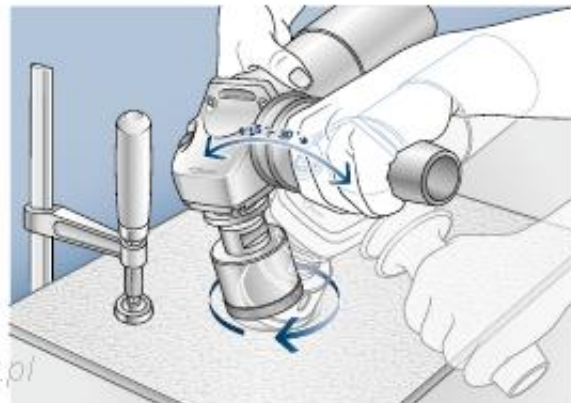

Opis produktu

BOSCH WIERTŁO DIAMENTOWE DO PRACY NA SUCHO

Dry Speed: najszybsze wiercenie wszystkich twardych płytek.

Wiertła diamentowe do pracy na sucho z chwytem M14 do szlifierek kątowych o maksymalnej prędkości obrotowej do 11.000 obr/min osiągają znacznie szybsze tempo cięcia i odznaczają się dłuższą żywotnością niż porównywalne produkty stosowane do pracy na mokro. Doskonały rezultat, więcej otworów w krótszym czasie i przy mniejszym nakładzie sił.

Charakterystyka:

- do wiercenia miękkich i bardzo twardych płytek podłogowych oraz kamienia naturalnego,
- przeznaczone do stosowania w szlifierek kątowych,

Do nawiercania otworu wiertło należy ustawić pod lekkim skosem (kąt od 15° do 30°), a następnie stopniowo prostować je do pozycji prostopadłej.

Wiercić płytkę lub płytę kamienną ruchem lekko okrężnym.

Dane techniczne:

- średnica wiertła w mm: 60,
- średnica wiertła w calach: 2i3/8",
- długość robocza: 35 mm,

Nr.kat. 2 608 587 128