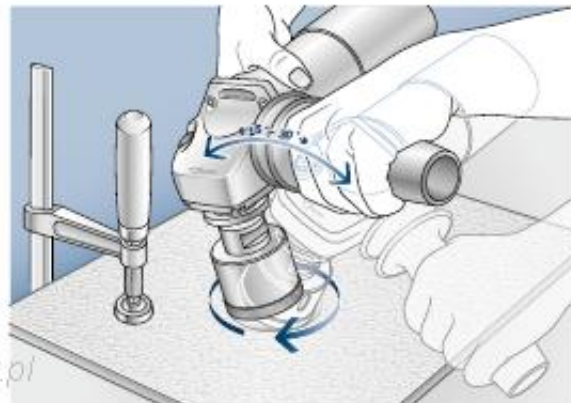

Opis produktu

BOSCH WIERTŁO DIAMENTOWE DO PRACY NA SUCHO

Dry Speed: najszybsze wiercenie wszystkich twardych płytek.

Wiertła diamentowe do pracy na sucho z chwytem M14 do szlifierek kątowych o maksymalnej prędkości obrotowej do 11.000 obr/min osiągają znacznie szybsze tempo cięcia i odznaczają się dłuższą żywotnością niż porównywalne produkty stosowane do pracy na mokro. Doskonały rezultat, więcej otworów w krótszym czasie i przy mniejszym nakładzie sił.

Charakterystyka:

- do wiercenia miękkich i bardzo twardych płytek podłogowych oraz kamienia naturalnego,
- przeznaczone do stosowania w szlifierek kątowych,

Do nawiercania otworu wiertło należy ustawić pod lekkim skosem (kąt od 15° do 30°), a następnie stopniowo prostować je do pozycji prostopadłej.

Wiercić płytkę lub płytę kamienną ruchem lekko okrężnym.

Dane techniczne:

- średnica wiertła w mm: 67,
- średnica wiertła w calach: 2 15/8",
- długość robocza: 35 mm,

Nr.kat. 2 608 587 130