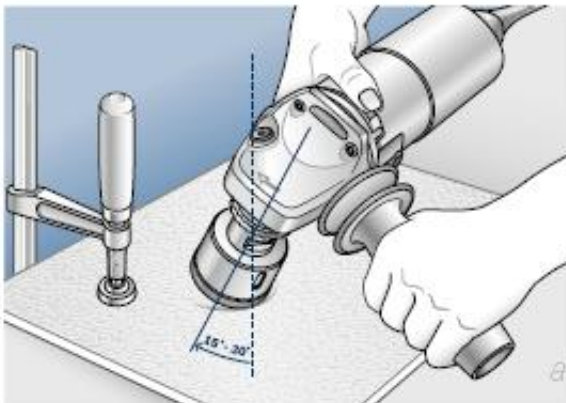

Opis produktu

BOSCH WIERTŁO DIAMENTOWE DO PRACY NA SUCHO

Dry Speed: najszybsze wiercenie wszystkich twardych płytek.

Wiertła diamentowe do pracy na sucho z chwytem M14 do szlifierek kątowych o maksymalnej prędkości obrotowej do 11.000 obr/min osiągają znacznie szybsze tempo cięcia i odznaczają się dłuższą żywotnością niż porównywalne produkty stosowane do pracy na mokro. Doskonały rezultat, więcej otworów w krótszym czasie i przy mniejszym nakładzie sił.

Charakterystyka:

- do wiercenia miękkich i bardzo twardych płytek podłogowych oraz kamienia naturalnego,
- przeznaczone do stosowania w szlifierek kątowych,

Do nawiercania otworu wiertło należy ustawić pod lekkim skosem (kąt od 15° do 30°), a następnie stopniowo prostować je do pozycji prostopadłej.

Wiercić płytkę lub płytę kamienną ruchem lekko okrężnym.

Dane techniczne:

- średnica wiertła w mm: 67,
- średnica wiertła w calach: 2 15/8",
- długość robocza: 35 mm,

Nr.kat. 2 608 587 130