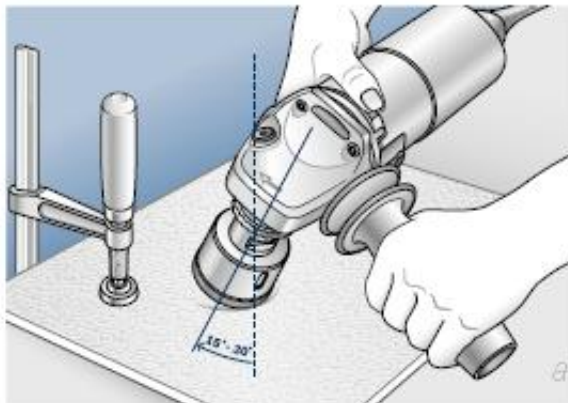

#### BOSCH WIERTŁO DIAMENTOWE DO PRACY NA SUCHO

**Dry Speed:** najszybsze wiercenie wszystkich twardych płytek.

Wiertła diamentowe do pracy na sucho z chwytem M14 do szlifierek kątowych o maksymalnej prędkości obrotowej do 11.000 obr/min osiągają znacznie szybsze tempo cięcia i odznaczają się dłuższą żywotnością niż porównywalne produkty stosowane do pracy na mokro. Doskonały rezultat, więcej otworów w krótszym czasie i przy mniejszym nakładzie sił.

**Charakterystyka:**

- do wiercenia miękkich i bardzo twardych płytek podłogowych oraz kamienia naturalnego,
- przeznaczone do stosowania w szlifierek kątowych,

Do nawiercania otworu wiertło należy ustawić pod lekkim skosem (kąt od 15° do 30°), a następnie stopniowo prostować je do pozycji prostopadłej.

Wiercić płytkę lub płytkę kamienną ruchem lekko okrężnym.

**Dane techniczne:**

- średnica wiertła w mm: 70,
- średnica wiertła w calach: 2 3/4",
- długość robocza: 35 mm,

**Nr.kat.** 2 608 587 132