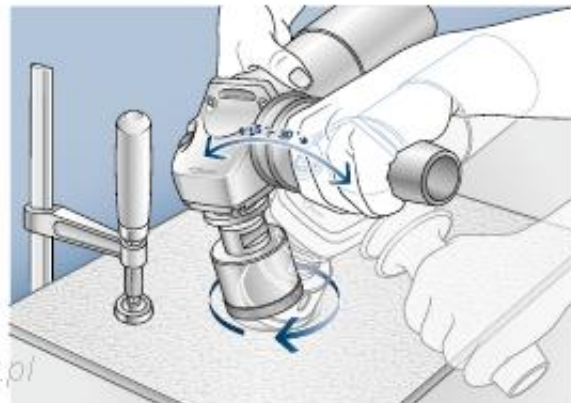

#### BOSCH WIERTŁO DIAMENTOWE DO PRACY NA SUCHO

**Dry Speed:** najszybsze wiercenie wszystkich twardych płytek.

Wiertła diamentowe do pracy na sucho z chwytem M14 do szlifierek kątowych o maksymalnej prędkości obrotowej do 11.000 obr/min osiągają znacznie szybsze tempo cięcia i odznaczają się dłuższą żywotnością niż porównywalne produkty stosowane do pracy na mokro. Doskonały rezultat, więcej otworów w krótszym czasie i przy mniejszym nakładzie sił.

**Charakterystyka:**

- do wiercenia miękkich i bardzo twardych płytek podłogowych oraz kamienia naturalnego,
- przeznaczone do stosowania w szlifierek kątowych,

Do nawiercania otworu wiertło należy ustawić pod lekkim skosem (kąt od 15° do 30°), a następnie stopniowo prostować je do pozycji prostopadłej.

Wiercić płytkę lub płytkę kamienną ruchem lekko okrężnym.

**Dane techniczne:**

- średnica wiertła w mm: 70,
- średnica wiertła w calach: 2 3/4",
- długość robocza: 35 mm,

**Nr.kat.** 2 608 587 132