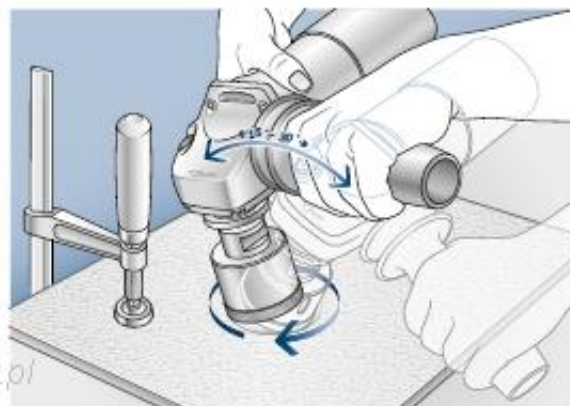

#### BOSCH WIERTŁO DIAMENTOWE DO PRACY NA SUCHO

**Dry Speed:** najszybsze wiercenie wszystkich twardych płytek.

Wiertła diamentowe do pracy na sucho z chwytem M14 do szlifierek kątowych o maksymalnej prędkości obrotowej do 11.000 obr/min osiągają znacznie szybsze tempo cięcia i odznaczają się dłuższą żywotnością niż porównywalne produkty stosowane do pracy na mokro. Doskonały rezultat, więcej otworów w krótszym czasie i przy mniejszym nakładzie sił.

**Charakterystyka:**

- do wiercenia miękkich i bardzo twardych płytek podłogowych oraz kamienia naturalnego,
- przeznaczone do stosowania w szlifierek kątowych,

Do nawiercania otworu wiertło należy ustawić pod lekkim skosem (kąt od 15° do 30°), a następnie stopniowo prostować je do pozycji prostopadłej.

Wiercić płytkę lub płytkę kamienną ruchem lekko okrężnym.

**Dane techniczne:**

- średnica wiertła w mm: 75,
- średnica wiertła w calach: 2 1/4",
- długość robocza: 35 mm,

**Nr.kat.** 2 608 587 133