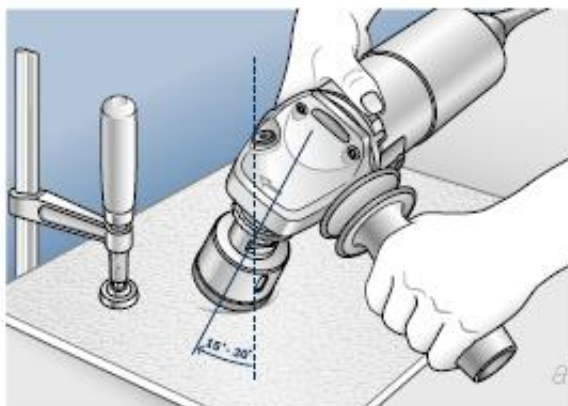

#### BOSCH WIERTŁO DIAMENTOWE DO PRACY NA SUCHO

**Dry Speed:** najszybsze wiercenie wszystkich twardych płytek.

Wiertła diamentowe do pracy na sucho z chwytem M14 do szlifierek kątowych o maksymalnej prędkości obrotowej do 11.000 obr/min osiągają znacznie szybsze tempo cięcia i odznaczają się dłuższą żywotnością niż porównywalne produkty stosowane do pracy na mokro. Doskonały rezultat, więcej otworów w krótszym czasie i przy mniejszym nakładzie sił.

**Charakterystyka:**

- do wiercenia miękkich i bardzo twardych płytek podłogowych oraz kamienia naturalnego,
- przeznaczone do stosowania w szlifierek kątowych,

Do nawiercania otworu wiertło należy ustawić pod lekkim skosem (kąt od 15° do 30°), a następnie stopniowo prostować je do pozycji prostopadłej.

Wiercić płytkę lub płytkę kamienną ruchem lekko okrężnym.

**Dane techniczne:**

- średnica wiertła w mm: 75,
- średnica wiertła w calach: 2 1/4",
- długość robocza: 35 mm,

**Nr.kat.** 2 608 587 133