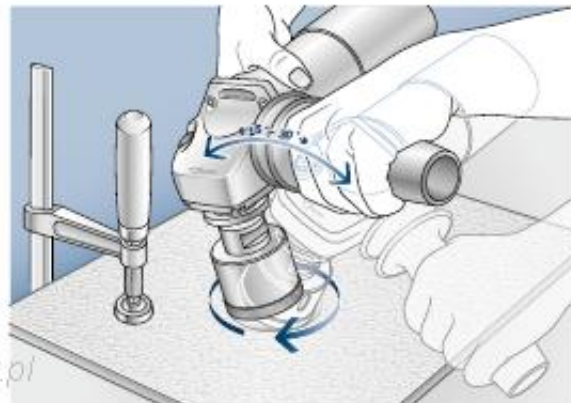

#### BOSCH WIERTŁO DIAMENTOWE DO PRACY NA SUCHO

**Dry Speed:** najszybsze wiercenie wszystkich twardych płytek.

Wiertła diamentowe do pracy na sucho z chwytem M14 do szlifierek kątowych o maksymalnej prędkości obrotowej do 11.000 obr/min osiągają znacznie szybsze tempo cięcia i odznaczają się dłuższą żywotnością niż porównywalne produkty stosowane do pracy na mokro. Doskonały rezultat, więcej otworów w krótszym czasie i przy mniejszym nakładzie sił.

**Charakterystyka:**

- do wiercenia miękkich i bardzo twardych płytek podłogowych oraz kamienia naturalnego,
- przeznaczone do stosowania w szlifierek kątowych,

Do nawiercania otworu wiertło należy ustawić pod lekkim skosem (kąt od 15° do 30°), a następnie stopniowo prostować je do pozycji prostopadłej.

Wiercić płytkę lub płytkę kamienną ruchem lekko okrężnym.

**Dane techniczne:**

- średnica wiertła w mm: 80,
- średnica wiertła w calach: 3i5/32",
- długość robocza: 35 mm,

**Nr.kat.** 2 608 587 134