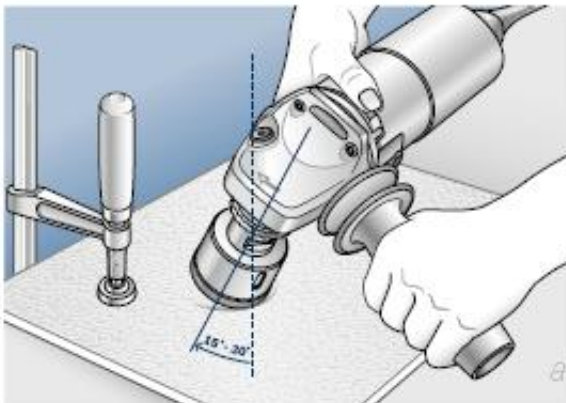

#### BOSCH WIERTŁO DIAMENTOWE DO PRACY NA SUCHO

**Dry Speed:** najszybsze wiercenie wszystkich twardych płytek.

Wiertła diamentowe do pracy na sucho z chwytem M14 do szlifierek kątowych o maksymalnej prędkości obrotowej do 11.000 obr/min osiągają znacznie szybsze tempo cięcia i odznaczają się dłuższą żywotnością niż porównywalne produkty stosowane do pracy na mokro. Doskonały rezultat, więcej otworów w krótszym czasie i przy mniejszym nakładzie sił.

**Charakterystyka:**

- do wiercenia miękkich i bardzo twardych płytek podłogowych oraz kamienia naturalnego,
- przeznaczone do stosowania w szlifierek kątowych,

Do nawiercania otworu wiertło należy ustawić pod lekkim skosem (kąt od 15° do 30°), a następnie stopniowo prostować je do pozycji prostopadłej.

Wiercić płytkę lub płytkę kamienną ruchem lekko okrężnym.

**Dane techniczne:**

- średnica wiertła w mm: 80,
- średnica wiertła w calach: 3i5/32",
- długość robocza: 35 mm,

**Nr.kat.** 2 608 587 134