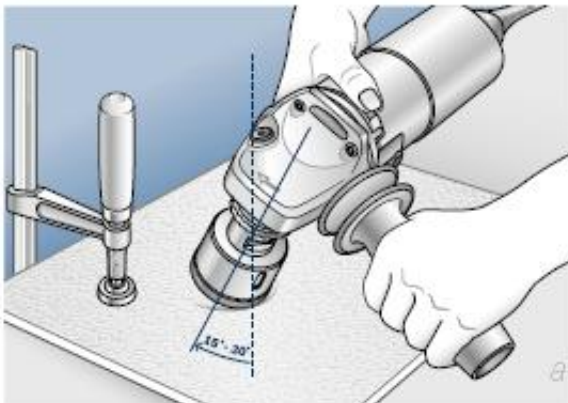

Opis produktu

BOSCH WIERTŁO DIAMENTOWE DO PRACY NA SUCHO

Dry Speed: najszybsze wiercenie wszystkich twardych płytek.

Wiertła diamentowe do pracy na sucho z chwytem M14 do szlifierek kątowych o maksymalnej prędkości obrotowej do 11.000 obr/min osiągają znacznie szybsze tempo cięcia i odznaczają się dłuższą żywotnością niż porównywalne produkty stosowane do pracy na mokro. Doskonały rezultat, więcej otworów w krótszym czasie i przy mniejszym nakładzie sił.

Charakterystyka:

- do wiercenia miękkich i bardzo twardych płytek podłogowych oraz kamienia naturalnego,
- przeznaczone do stosowania w szlifierek kątowych,

Do nawiercania otworu wiertło należy ustawić pod lekkim skosem (kąt od 15° do 30°), a następnie stopniowo prostować je do pozycji prostopadłej.

Wiercić płytkę lub płytę kamienną ruchem lekko okrężnym.

Dane techniczne:

- średnica wiertła w mm: 85,
- średnica wiertła w calach: 3i1/4",
- długość robocza: 35 mm,

Nr.kat. 2 608 587 135