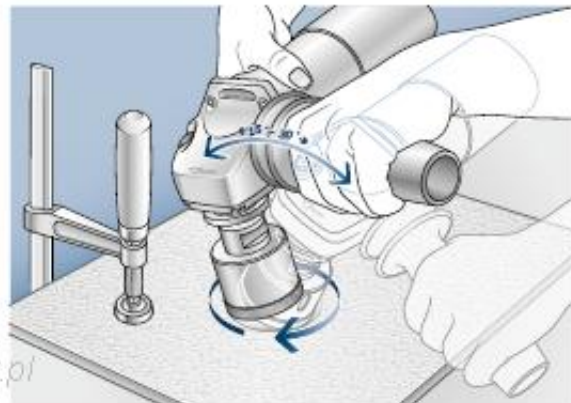

Opis produktu

BOSCH WIERTŁO DIAMENTOWE DO PRACY NA SUCHO

Dry Speed: najszybsze wiercenie wszystkich twardych płytek.

Wiertła diamentowe do pracy na sucho z chwytem M14 do szlifierek kątowych o maksymalnej prędkości obrotowej do 11.000 obr/min osiągają znacznie szybsze tempo cięcia i odznaczają się dłuższą żywotnością niż porównywalne produkty stosowane do pracy na mokro. Doskonały rezultat, więcej otworów w krótszym czasie i przy mniejszym nakładzie sił.

Charakterystyka:

- do wiercenia miękkich i bardzo twardych płytek podłogowych oraz kamienia naturalnego,
- przeznaczone do stosowania w szlifierek kątowych,

Do nawiercania otworu wiertło należy ustawić pod lekkim skosem (kąt od 15° do 30°), a następnie stopniowo prostować je do pozycji prostopadłej.

Wiercić płytkę lub płytę kamienną ruchem lekko okrężnym.

Dane techniczne:

- średnica wiertła w mm: 85,
- średnica wiertła w calach: 3i1/4",
- długość robocza: 35 mm,

Nr.kat. 2 608 587 135