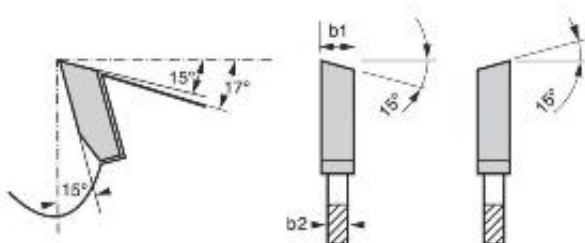

##### Opis:

- **korpus** - odporna na odkształcenia stal SK5, hartowana (>40 HRC),
- **zęby z węglików spiekanych** - ATB: zęby naprzemianległe o dodatnim kącie natarcia, ATB/N: zęby naprzemianległe o ujemnym kącie natarcia (-5°) do wykonywania bezpiecznych cięć ukośnicami,
- **szczeliny w korpusie i szczeliny dylatacyjne** - zmniejszają poziom drgań, tłumią hałas i ograniczają wytwarzanie ciepła
- ◆ - **bardzo zgrubne cięcie** - do szybkich cięć wzdłużnych i poprzecznych w miękkim i twardym drewnie, surowych płytach wiórowych, deskach szalunkowych,
- ◆◆ - **cięcie zgrubne** - do cięć wzdłużnych i poprzecznych w miękkim i twardym drewnie, surowych płytach wiórowych, deskach szalunkowych i sklejkach,
- ◆◆◆ - **cięcie dokładne** - do cięć poprzecznych w miękkim i twardym drewnie oraz sklejkach, również do cięcia płyta stolarskich, jednostronnie laminowanych płyt wiórowych i parkietu,
- ◆◆◆◆ - **bardzo dokładne cięcie** - do cięć poprzecznych w miękkim i twardym drewnie, sklejkach i płytach stolarskich, również do cięcia parkietu, jedno- i dwustronnie laminowanych płyt wiórowych, materiałów włóknistych i MDF.

##### Dane techniczne:

- Średnica zewnętrzna: 160 mm
- Średnica otworu tarczy: 20 mm
- Otwór z pierścieniem redukcyjnym: 16 mm
- Szerokość cięcia (b1): 1,8 mm
- Grubość korpusu (b2): 1,2 mm
- Liczba zębów: 12
- Kształt zębów: ATB
- Rezultat cięcia: ◆
- NL / średnica TKS: 6 / 32