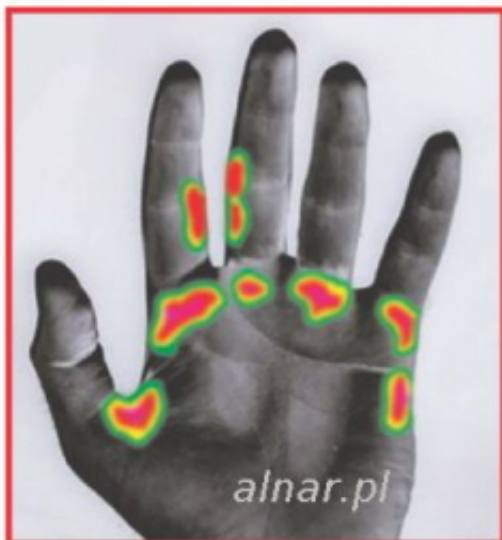

Link do produktu: <https://alnar.pl/felo-wkretak-imbusowy-z-rekojescia-t-4x150mm-30304580-seria300-p-13530.html>

FELO WKRĘTAK IMBUSOWY Z RĘKOJEŚCIĄ T 4x150mm 30304580 SERIA300

Cena brutto	25,00 zł
Cena netto	20,33 zł
Dostępność	1 - 7 dni
Numer katalogowy	FL30304580
Producent	FELO

Opis produktu

FELO WKRĘTAK IMBUSOWY Z RĘKOJEŚCIĄ T

Opis:

- Seria 300;
- dwukomponentowy, miękki, ergonomiczny uchwyt soft-grip znacznie redukuje punkty ucisku ja dłoni podnosząc komfort pracy,

- wytrzymały rdzeń do przenoszenia największych momentów obrotowych,
- klingi wykonane ze stali chromowo-wanadowej i chromowo-molibdenowo-wanadowej,
- matowe, chromowane klingi z czarnymi końcówkami,

Dane techniczne:

- rozmiar: 4 mm
- długość klingi: 150 mm
- szerokość rękojeści: 100 mm
- ciężar: 74 g

Nr.kat. 303 045 80