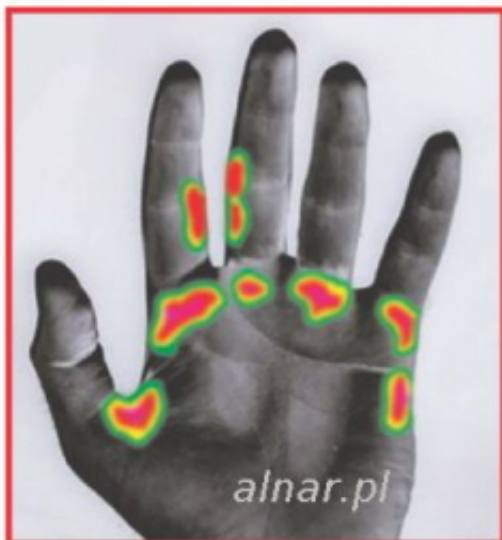

Link do produktu: <https://alnar.pl/felo-wkretak-imbusowy-z-rekojescia-t-8x150mm-30308580-seria300-p-13533.html>

FELO WKREТАK IMBUSOWY Z RĘKOJEŚCIĄ T 8x150mm 30308580 SERIA300

Cena brutto	27,00 zł
Cena netto	21,95 zł
Dostępność	1 - 7 dni
Numer katalogowy	FL30308580
Producent	FELO

Opis produktu

FELO WKREТАK IMBUSOWY Z RĘKOJEŚCIĄ T

Opis:

- Seria 300;
- dwukomponentowy, miękki, ergonomiczny uchwyt soft-grip znacznie redukuje punkty ucisku ja dłoni podnosząc komfort pracy,

- wytrzymały rdzeń do przenoszenia największych momentów obrotowych,
- klingi wykonane ze stali chromowo-wanadowej i chromowo-molibdenowo-wanadowej,
- matowe, chromowane klingi z czarnymi końcówkami,

Dane techniczne:

- rozmiar: 8 mm
- długość klingi: 150 mm
- szerokość rękojeści: 100 mm
- ciężar: 134 g

Nr.kat. 303 085 80