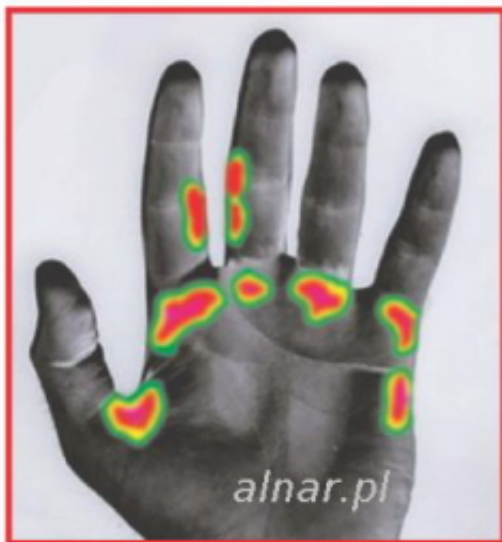

Link do produktu: <https://alnar.pl/felo-wkretak-nasadowy-z-rekojescia-t-7x230mm-30407880-seria300-p-13514.html>

FELO WKRĘTAK NASADOWY Z RĘKOJEŚCIĄ T 7x230mm 30407880 SERIA300

Cena brutto	63,00 zł
Cena netto	51,22 zł
Dostępność	1 - 7 dni
Numer katalogowy	FL30407880
Producent	FELO

Opis produktu

FELO WKRĘTAK NASADOWY Z RĘKOJEŚCIĄ T

Opis:

- Seria 300;
- dwukomponentowy, miękki, ergonomiczny uchwyt soft-grip znacznie redukuje punkty ucisku ja dłoni podnosząc komfort pracy,

- wytrzymały rdzeń do przenoszenia największych momentów obrotowych,
- klingi wykonane ze stali chromowo-wanadowej i chromowo-molibdenowo-wanadowej,

Dane techniczne:

- rozmiar: 7 mm
- długość klingi: 230 mm
- szerokość rękojeści: 100 mm
- ciężar: 138 g

Nr.kat. 304 078 80