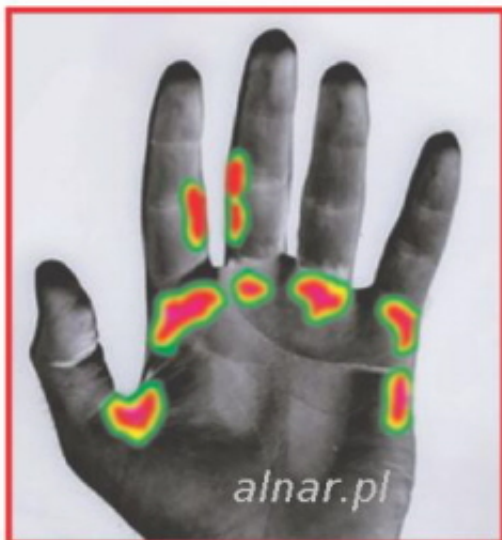

Opis produktu

FELO WKRĘTAK NASADOWY Z RĘKOJEŚCIĄ T

Opis:

- Seria 300;
- dwukomponentowy, miękki, ergonomiczny uchwyt soft-grip znacznie redukuje punkty ucisku ja dłoni podnosząc komfort pracy,

- wytrzymały rdzeń do przenoszenia największych momentów obrotowych,
- klingi wykonane ze stali chromowo-wanadowej i chromowo-molibdenowo-wanadowej,

Dane techniczne:

- rozmiar: 8 mm
- długość klingi: 125 mm
- szerokość rękojeści: 100 mm
- ciężar: 109 g

Nr.kat. 304 084 80