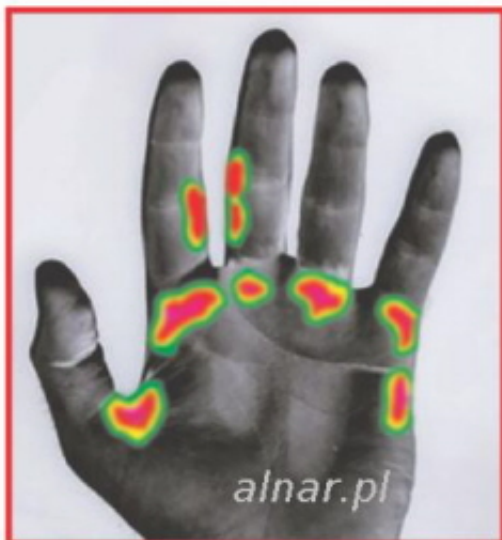

Link do produktu: <https://alnar.pl/felo-wkretak-nasadowy-z-rekojescia-t-8x230mm-30408880-seria300-p-13516.html>

FELO WKRĘTAK NASADOWY Z RĘKOJEŚCIĄ T 8x230mm 30408880 SERIA300

Cena brutto	64,00 zł
Cena netto	52,03 zł
Dostępność	1 - 7 dni
Numer katalogowy	FL30408880
Producent	FELO

Opis produktu

FELO WKRĘTAK NASADOWY Z RĘKOJEŚCIĄ T

Opis:

- Seria 300;
- dwukomponentowy, miękki, ergonomiczny uchwyt soft-grip znacznie redukuje punkty ucisku ja dłoni podnosząc komfort pracy,

- wytrzymały rdzeń do przenoszenia największych momentów obrotowych,
- klingi wykonane ze stali chromowo-wanadowej i chromowo-molibdenowo-wanadowej,

Dane techniczne:

- rozmiar: 8 mm
- długość klingi: 230 mm
- szerokość rękojeści: 100 mm
- ciężar: 141 g

Nr.kat. 304 088 80