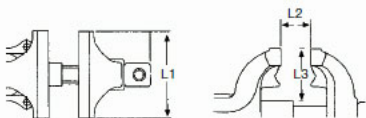

#### **KRAFTWERK** IMADŁO RÓWNOLEGŁE STALOWE 100 mm - 2961

##### Opis

- Imadło równoległe stalowe wykuwane matrycowo
- Z elementem obrotowym i rurowymi szczękami mocującymi
- Szczęki wymienne, hartowane, otwierające się do przodu, wyposażone w kowadło i róg
- Lakierowane na czarno
- Szczęki, prowadnica i kowadło szlifowane i hartowane

##### Dane techniczne

- Wymiar L1: 100 mm
- Wymiar L2: 120 mm
- Wymiar L3: 65 mm
- Materiał: stal
- Waga: 7,5 kg