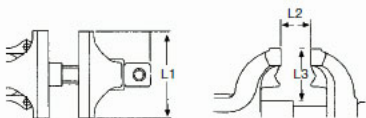

Opis produktu

KRAFTWERK IMADŁO RÓWNOLEGŁE STALOWE 100 mm - 2961

Opis

- Imadło równoległe stalowe wykuwane matrycowo
- Z elementem obrotowym i rurowymi szczękami mocującymi
- Szczęki wymienne, hartowane, otwierające się do przodu, wyposażone w kowadło i róg
- Lakierowane na czarno
- Szczęki, prowadnica i kowadło szlifowane i hartowane

Dane techniczne

- Wymiar L1: 100 mm
- Wymiar L2: 120 mm
- Wymiar L3: 65 mm
- Materiał: stal
- Waga: 7,5 kg

Nr.katalogowy

2961

Gwarancja

- 12 miesięcy przy zakupie na działalność gospodarczą
- 24 miesięcy przy zakupie konsumenckim