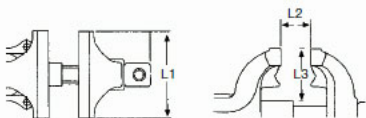

Opis produktu

KRAFTWERK IMADŁO RÓWNOLEGŁE STALOWE 125 mm - 2962

Opis

- Imadło równoległe stalowe wykuwane matrycowo
- Z elementem obrotowym i rurowymi szczękami mocującymi
- Szczęki wymienne, hartowane, otwierające się do przodu, wyposażone w kowadło i róg
- Lakierowane na czarno
- Szczęki, prowadnica i kowadło szlifowane i hartowane

Dane techniczne

- Wymiar L1: 125 mm
- Wymiar L2: 140 mm
- Wymiar L3: 70 mm
- Materiał: stal
- Waga: 11 kg

Nr.katalogowy

2962

Gwarancja

- 12 miesięcy przy zakupie na działalność gospodarczą
- 24 miesięcy przy zakupie konsumenckim