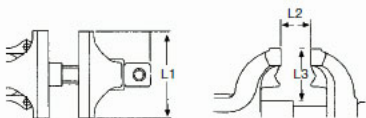

Opis produktu

KRAFTWERK IMADŁO RÓWNOLEGŁE STALOWE 150 mm - 2963

Opis

- Imadło równoległe stalowe wykuwane matrycowo
- Z elementem obrotowym i rurowymi szczękami mocującymi
- Szczęki wymienne, hartowane, otwierające się do przodu, wyposażone w kowadło i róg
- Lakierowane na czarno
- Szczęki, prowadnica i kowadło szlifowane i hartowane

Dane techniczne

- Wymiar L1: 150 mm
- Wymiar L2: 170 mm
- Wymiar L3: 80 mm
- Materiał: stal
- Waga: 14,5 kg

Nr.katalogowy

2963

Gwarancja

- 12 miesięcy przy zakupie na działalność gospodarczą
- 24 miesięcy przy zakupie konsumenckim