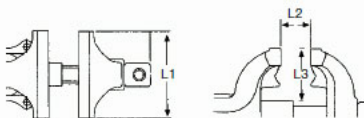

Opis produktu

KRAFTWERK IMADŁO RÓWNOLEGŁE STALOWE 200 mm - 2964

Opis

- Imadło równoległe stalowe wykuwane matrycowo
- Z elementem obrotowym i rurowymi szczękami mocującymi
- Szczęki wymienne, hartowane, otwierające się do przodu, wyposażone w kowadło i róg
- Lakierowane na czarno
- Szczęki, prowadnica i kowadło szlifowane i hartowane

Dane techniczne

- Wymiar L1: 200 mm
- Wymiar L2: 200 mm
- Wymiar L3: 90 mm
- Materiał: stal
- Waga: 20,5 kg

Nr.katalogowy

2964

Gwarancja

- 12 miesięcy przy zakupie na działalność gospodarczą
- 24 miesięcy przy zakupie konsumenckim