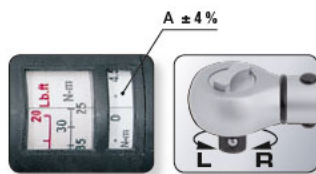

Cena netto **647,97 zł**

Dostępność **1 - 7 dni**

Numer katalogowy **3236**

Producent **KRAFTWERK**

Opis produktu

KRAFTWERK PRECYZYJNY KLUCZ DYNAMOMETRYCZNY 1/2" 60 - 335 Nm - 3236

Opis

- Ze wskaźnikiem dla wartości Nm oraz Lb.in/Lb.ft
- Głowica grzechotki przełączana bezpośrednio, 45 zębów
- Obudowa stalowa hartowana oraz ergonomiczny uchwyt dwukomponentowy z przyciskiem regulacji i blokowania
- Certyfikowana precyzja: +/-4%

- Rozmiar chwytu 3/8"
- Zakres regulacji momentu obrotowego: 65 - 335 Nm
- Długość: 523 mm

Nr.katalogowy

3236

Gwarancja

- 12 miesięcy przy zakupie na działalność gospodarczą
- 24 miesięcy przy zakupie konsumenckim