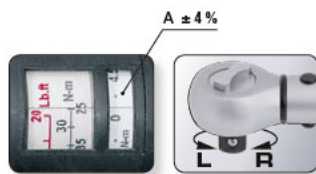

Link do produktu: <https://alnar.pl/kraftwerk-precyzyjny-klucz-dynamometryczny-14-25-12-nm-3231-p-25252.html>

KRAFTWERK PRECYZYJNY KLUCZ DYNAMOMETRYCZNY 1/4" 2.5 - 12 Nm - 3231

Cena brutto	597,00 zł
Cena netto	485,37 zł
Dostępność	1 - 7 dni
Numer katalogowy	3231
Producent	KRAFTWERK

Opis produktu

KRAFTWERK PRECYZYJNY KLUCZ DYNAMOMETRYCZNY 1/4" 2.5 - 12 Nm - 3231

Opis

- Ze wskaźnikiem dla wartości Nm oraz Lb.in/Lb.ft
- Głowica grzechotki przełączana bezpośrednio, 45 zębów
- Obudowa stalowa hartowana oraz ergonomiczny uchwyt dwukomponentowy z przyciskiem regulacji i blokowania
- Certyfikowana precyzja: +/-4%

- Rozmiar chwytu 1/4"
- Zakres regulacji momentu obrotowego: 2.5 - 12 Nm
- Długość: 285 mm

Nr.katalogowy

3231

Gwarancja

- 12 miesięcy przy zakupie na działalność gospodarczą
- 24 miesięcy przy zakupie konsumenckim