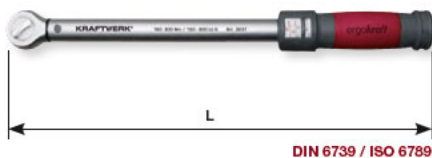

Link do produktu: <https://alnar.pl/kraftwerk-precyzyjny-klucz-dynamometryczny-14-25-12-nm-3231-p-25252.html>

KRAFTWERK PRECYZYJNY KLUCZ DYNAMOMETRYCZNY 1/4" 2.5 - 12 Nm - 3231

Cena brutto	597,00 zł
Cena netto	485,37 zł
Dostępność	1 - 7 dni
Numer katalogowy	3231
Producent	KRAFTWERK

Opis produktu

KRAFTWERK PRECYZYJNY KLUCZ DYNAMOMETRYCZNY 1/4" 2.5 - 12 Nm - 3231

Opis

- Ze wskaźnikiem dla wartości Nm oraz Lb.in/Lb.ft
- Głowica grzechotki przełączana bezpośrednio, 45 zębów
- Obudowa stalowa hartowana oraz ergonomiczny uchwyt dwukomponentowy z przyciskiem regulacji i blokowania
- Certyfikowana precyzja: +/-4%

- Rozmiar chwytu 1/4"
- Zakres regulacji momentu obrotowego: 2.5 - 12 Nm
- Długość: 285 mm

Nr.katalogowy

3231

Gwarancja

- 12 miesięcy przy zakupie na działalność gospodarczą
- 24 miesięcy przy zakupie konsumenckim