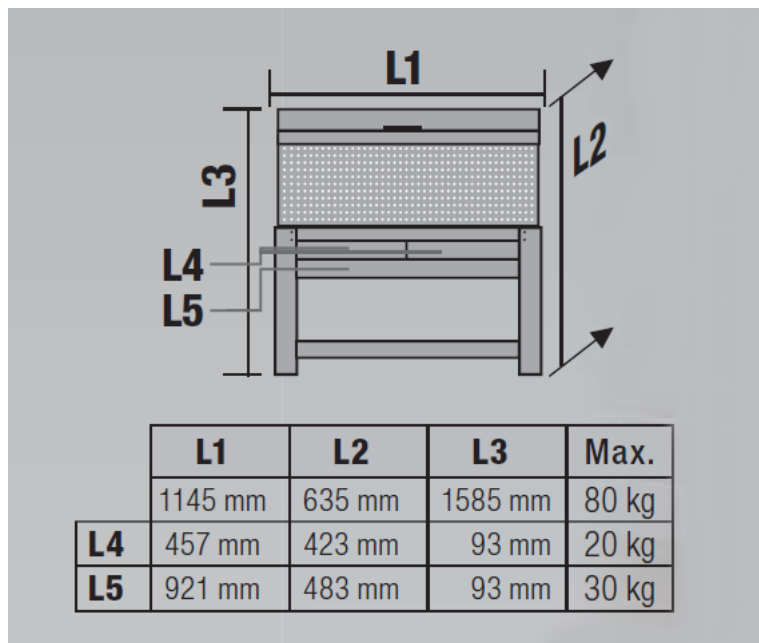

Link do produktu: <https://alnar.pl/kraftwerk-stol-roboczy-stalowy-3962-p-27142.html>

KRAFTWERK STÓŁ ROBOCZY STALOWY - 3962

Cena brutto	2 252,00 zł
Cena netto	1 830,89 zł
Dostępność	Na zapytanie
Numer katalogowy	3962
Producent	KRAFTWERK

Opis produktu

STÓŁ ROBOCZY O SOLIDNEJ KONSTRUKCJI STALOWEJ

- Płyta robocza Multiplex olcha grubość 20 mm z dodatkową ochroną z pokostu lnianego,
- 3 szuflady na łożyskach kulkowych, wkładki narzędziowe KRAFTWERK (powłoka utwardzona COMPLETEO, EVA, EVA3) mieszczą się wygodnie w dolnych, długich szufladach.
- Ścianka narzędziowa i szafka górna gwarantują dużo przestrzeni na umieszczenie narzędzi.