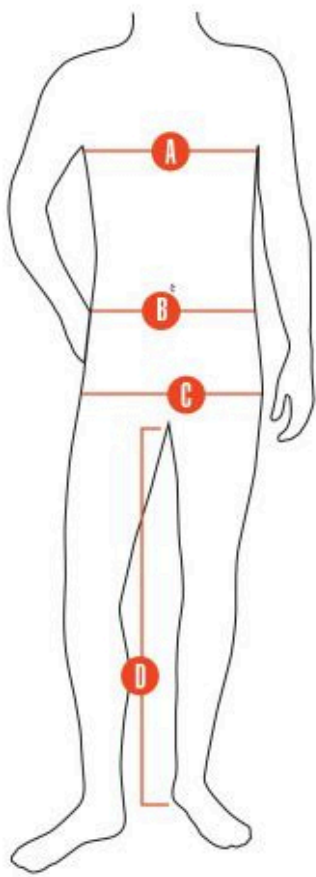

Opis:

- Spodnie robocze wykonane w 65 % z poliestru i w 35 % z bawełny (ciężar: 240 g/m²)
- Metalowe detale są zakryte i dobrze chronione, co zapobiega możliwości zarysowania powierzchni.
- Profilowany materiał na kolanach wzmocniony CORDURĄ
- wie odpinane wiszące kieszenie z przodu zapinane na rzep wzmocnione CORDURĄ
- Wpuszczane kieszenie z tyłu.
- Kieszeń na prawej nogawce na przmiar metrowy i pochwy na długopisy.
- Kieszeń na nogawce z zewnętrzną kieszenią na telefon z zamknięciem magnetycznym.
- Wewnętrzne kieszenie na nakolanniki.
- Rozciągliwy materiał nad siedzeniem, z przodu i w kroku oraz na kolanach daje duży komfort użytkowania.
- Możliwość zwiększenia długości nogawek o 5 cm.

Rozmiar C - Normalna długość nogawki wewnętrznej

	X S	S	M	M	L	L	X L	X L	X L	X L	X L	4 L	4 L	5 L	5 L
R o z m i a r	C 4 4	C 4 6	C 4 8	C 5 0	C 5 2	C 5 4	C 5 6	C 5 8	C 6 0	C 6 2	C 6 4	C 6 6	C 6 8		
A - W y m i a r y k l a t k i p i e r s i	8 8	9 2	9 6	1 0 0	1 0 4	1 0 8	1 1 2	1 1 6	1 2 0	1 2 4	1 2 8	1 3 2	1 3 6	1 4 0	1 4 4

Rozmiar D - Krótka długość nogawki wewnętrznej

Rozmiar	D84	D88	D92	D96	D100	D104	D108	D112	D116	D120
A - W y m i a r y k l 	84	88	92	96	100	104	108	112	116	120
B - O b w ó d t a l i i	78- 81	82- 85	86- 89	90- 93	94- 97	98- 102	103- 107	108- 113	114- 119	120- 125
C - W y m i a r y s i 	92	96	100	104	108	112	116	120	124	128
D - W y m i a r y w n 	74	76	76	78	78	78	78	80	80	80