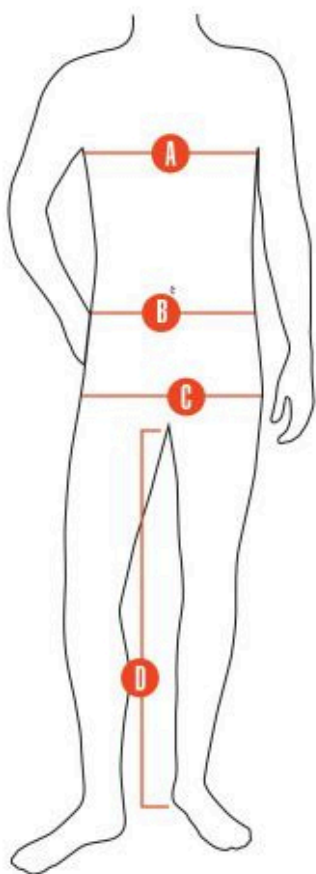

Opis:

- Spodnie robocze wykonane w 65 % z poliestru i w 35 % z bawełny (ciężar: 240 g/m²)
- Metalowe detale są zakryte i dobrze chronione, co zapobiega możliwości zarysowania powierzchni.
- Profilowany materiał na kolanach wzmocniony CORDURĄ
- wie odpinane wiszące kieszenie z przodu zapinane na rzep wzmocnione CORDURĄ
- Wpuszczane kieszenie z tyłu.
- Kieszeń na prawej nogawce na przmiar metrowy i pochwy na długopisy.
- Kieszeń na nogawce z zewnętrzną kieszenią na telefon z zamknięciem magnetycznym.
- Wewnętrzne kieszenie na nakolanniki.
- Rozciągliwy materiał nad siedzeniem, z przodu i w kroku oraz na kolanach daje duży komfort użytkowania.
- Możliwość zwiększenia długości nogawek o 5 cm.

Rozmiar C - Normalna długość nogawki wewnętrznej

	X S	S	M	M	L	L	X L	X L	X L	X L	4 L	4 L	5 L	5 L	
R o z m i a r	C 4 4	C 4 6	C 4 8	C 5 0	C 5 2	C 5 4	C 5 6	C 5 8	C 6 0	C 6 2	C 6 4	C 6 6	C 6 8		
A - W y m i a r y k l 	8 8	9 2	9 6	1 0 0	1 0 4	1 0 8	1 1 2	1 1 6	1 2 0	1 2 4	1 2 8	1 3 2	1 3 6	1 4 0	1 4 4

Rozmiar D - Krótka długość nogawki wewnętrznej

Roz mia r	D8 4	D8 8	D9 2	D9 6	D1 00	D1 04	D1 08	D1 12	D1 16	D1 20
A - W y m i a r y k l a t k i p i e r s i o w e j	84	88	92	96	100	104	108	112	116	120
B - O b w ó d t a l i i	78- 81	82- 85	86- 89	90- 93	94- 97	98- 102	103- 107	108- 113	114- 119	120- 125
C - W y m i a r y s i e d z i s k a	92	96	100	104	108	112	116	120	124	128
D - W y m i a r y w n o g a w k a c h	74	76	76	78	78	78	78	80	80	80

A - Wymiar klatki piersowej

B - Obwód talii

C - Wymiary siedziska

D - Wymiary w nogawkach

Produkt posiada dodatkowe opcje:

ROZMIAR: C44 , C46 , C48 , C50 , C52 , C54 , C56 , C58 , C60 , D84 , D88 , D92 , D96 , D100 , D104 , D108 , D112 , D116 , D120