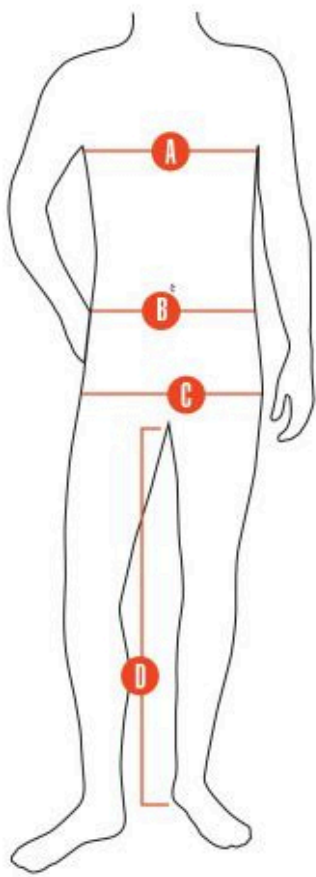

Opis produktu

L.BRADOR SPODNIĘ ROBOCZE 1845PB CZARNE

Opis:

- Metalowe detale są zakryte i dobrze zabezpieczone, zmniejszając ryzyko zadrapania delikatnych powierzchni.
- Elastyczna tkanina z tyłu, z przodu, na kroczu i po tylnej stronie kolana zapewnia doskonałą łatwość poruszania się, wygodę i przewiewność.
- Stretch i wąski krój spodni zapewniają lepsze dopasowanie.
- Fabrycznie uformowany krój kolan zapewnia lepsze dopasowanie i elastyczność.
- Nogawki można odwinąć o 5 cm.
- Dwie przednie kieszenie.
- Wpuszczane kieszenie z tyłu.
- Kieszeń na prawej nogawce z kieszenią na przymiar metrowy i pochwami na długopisy.
- Kieszeń na nogawce z zewnętrzną kieszenią na telefon z zamknięciem magnetycznym.

MATERIAŁ I GRAMATURA: 65% poliester, 35% bawełna. 240 g/m².
ROZMIARY: C44-60, D84-D120

Rozmiar C - Normalna długość nogawki wewnętrznej

	X S	S	M	M	L	L	X L	X L	X L	X L	X L	4 L	4 L	5 L	5 L
R o z m i a r	C 4 4	C 4 6	C 4 8	C 5 0	C 5 2	C 5 4	C 5 6	C 5 8	C 6 0	C 6 2	C 6 4	C 6 6	C 6 8		
A - W y m i a r y k l a t k i p i e r s i o w e j	8 8	9 2	9 6	1 0 0	1 0 4	1 0 8	1 1 2	1 1 6	1 2 0	1 2 4	1 2 8	1 3 2	1 3 6	1 4 0	1 4 4
B - O b w	76 - 7 9	80 - 8 3	84 - 8 7	88 - 9 1	92 - 9 6	97 - 1 01	10 2- 10 7	10 8- 11 3	11 4- 11 9	12 0- 12 5	12 6- 13 1	13 2- 13 7	13 8- 14 3	14 4- 14 9	15 0- 15 5

Rozmiar D - Krótka długość nogawki wewnętrznej

Roz miar	D8 4	D8 8	D9 2	D9 6	D1 00	D1 04	D1 08	D1 12	D1 16	D1 20
A - W y m i a r y k l a t k i p i e r s i o w e j	84	88	92	96	100	104	108	112	116	120
B - O b w ó d t a l i	78- 81	82- 85	86- 89	90- 93	94- 97	98- 102	103- 107	108- 113	114- 119	120- 125
C - W y m i a r y s i e d z i s k a	92	96	100	104	108	112	116	120	124	128
D - W y m i a r y w n o g a w k a c h	74	76	76	78	78	78	78	80	80	80

A - Wymiar klatki piersowej

B - Obwód talii

C - Wymiary siedziska

D - Wymiary w nogawkach

Produkt posiada dodatkowe opcje:

ROZMIAR: C44 , C46 , C48 , C50 , C52 , C54 , C56 , C58 , C60 , D84 , D88 , D92 , D96 , D100 , D104 , D108 , D112 , D116 , D120