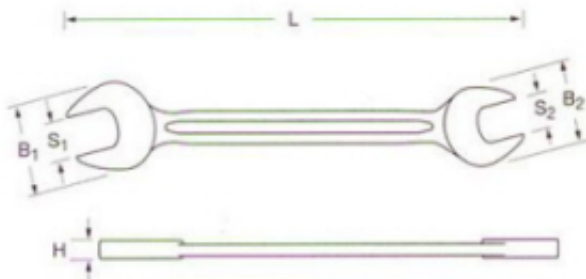

Opis produktu

PROXXON KLUCZ PŁASKI 20 x 22 mm

Narzędzie adresowane do bardzo wymagających, profesjonalnych użytkowników, szczególnie z branży motoryzacyjnej.

Cechy klucza:

- polerowane wąskie i cienkościenne głowice oraz klingi,
- wytrzymują duże momenty obrotowe zgodne z normami DIN/ISO,
- wygodne, dobrze leżące w dłoni, powierzchnia przyjemna w dotyku, brak ostrych krawędzi i kantów,
- spełniające wymagania norm DIN/ISO, każdy klucz jest oddzielnie kalibrowany i sprawdzany,
- optymalne zabezpieczenie przeciw korozji: 2 x niklowane, 1 x chromowane,

Dane techniczne:

- rozmiar klucza: 20 x 22 mm

- S1: 20 mm,
- S2: 22 mm,
- B1: 43 mm,
- B2: 46 mm,
- L: 235 mm,
- H: 7,5 mm.

*wyszczególnione dane B1, B2, L i H leżą w przedziale tolerancji norm DIN 3110

Gwarancja na ukryte wady materiałowe: 300 miesięcy (25 lat)