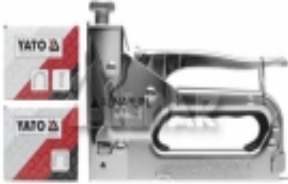

Link do produktu: <https://alnar.pl/yato-zszywacz-tapicerski-yt-7000-p-13849.html>

YATO ZSZYWACZ TAPICERSKI YT-7000

Cena brutto	74,00 zł
Cena netto	60,16 zł
Dostępność	Na zamówienie
Numer katalogowy	YT-7000 (D)
Producent	YATO

Opis produktu

YATO ZSZYWACZ TAPICERSKI YT-7000

Opis:

Zszywacz tapicerski jest urządzeniem, służącym do szybkiego spinania materiału tekstylnego z podłożem drewnianym lub drewnopodobnym za pomocą zszywek i gwoździ tapicerskich. Konstrukcja zszywaczy YATO pozwala na szybką i efektywną pracę dzięki precyzyjnym mechanizmom napinającym i spustowym. Odpowiednio pojemny magazynek, pozwala na długotrwałą pracę bez potrzeby uzupełniania zszywek.

Zszywacze YATO są doskonale wyważone, co pozwala na dokładne dociśnięcie przyłgni do materiału, podczas zwalniania spustu. Wyróżniają się nowoczesnym wzornictwem i ergonomią pracy.

Dane techniczne:

- Regulowany naciąg sprężyny
- Waga: 680g
- Rozmiar zszywek: 6-14mm